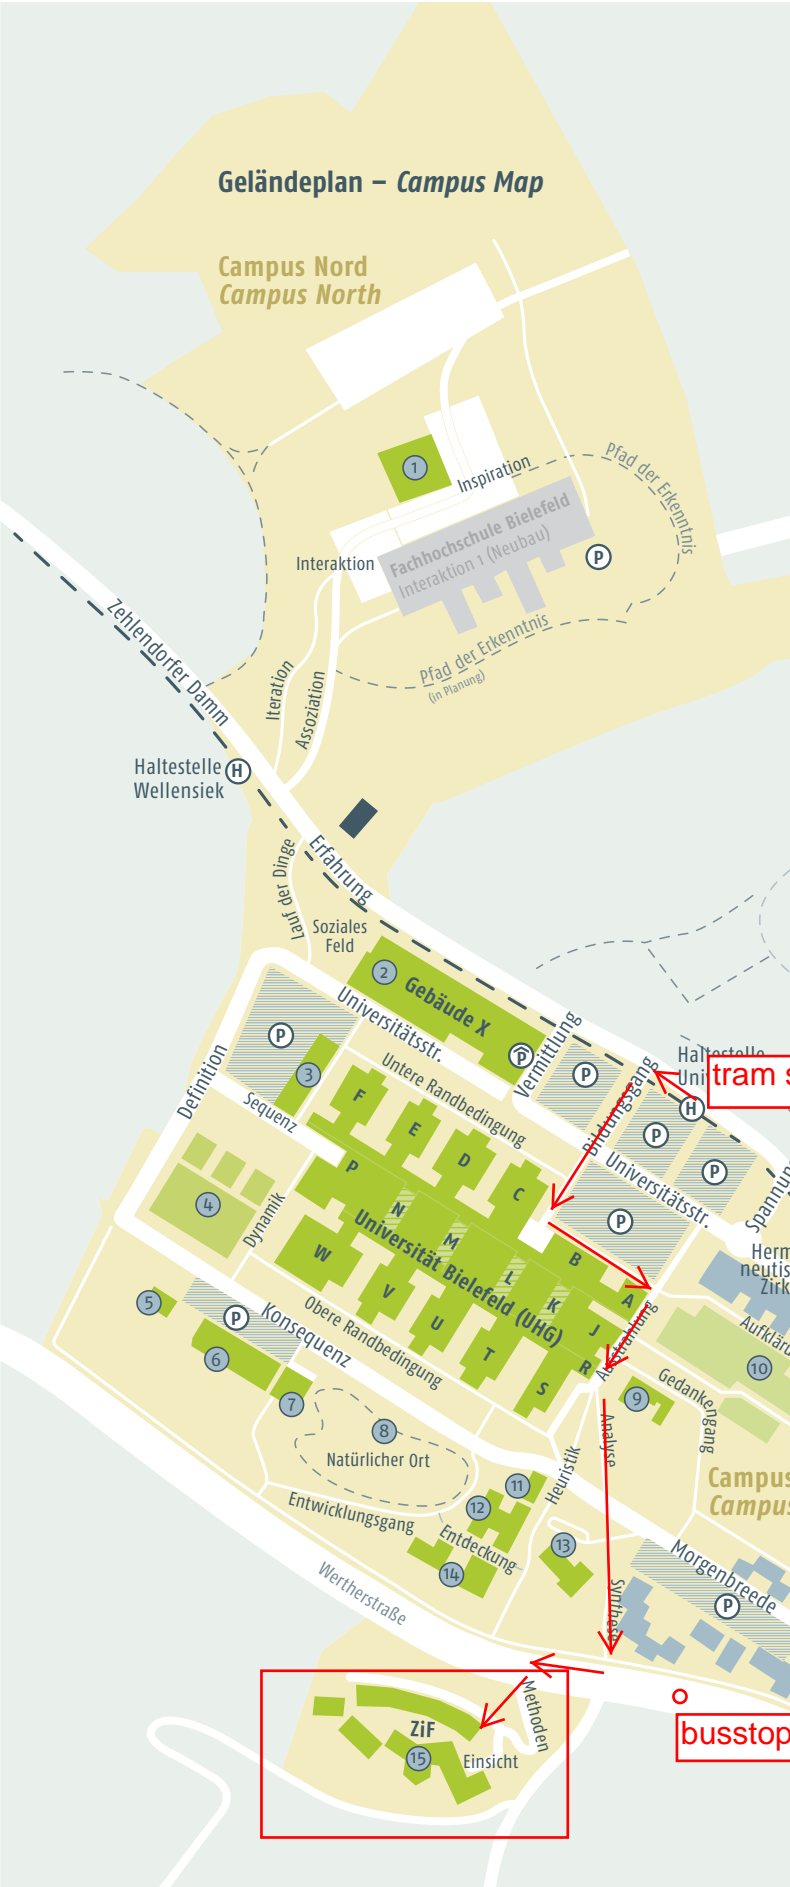

# Geländeplan – Campus Map

Campus Nord  
Campus North

## Zeichenerklärung

**Analyse** Straßen, Wege, Plätze  
street, path, place

**(H)** Straßenbahn Linie 4  
Tram Line No 4

**(■)** Studentenwohnheime/  
Hochschulnahe Wohnen  
student accommodation

**(P)** Parkplätze  
parking

**(1)** CITEC  
Inspiration 1

**(2)** Gebäude X  
Building X  
Universitätsstraße 24

**(3)** CeBiTec  
Center for Biotechnology  
Universitätsstraße 27

**(4)** Sportanlagen  
Sports Centre

**(5)** Biotechnikum  
Bioenergy Research Facility