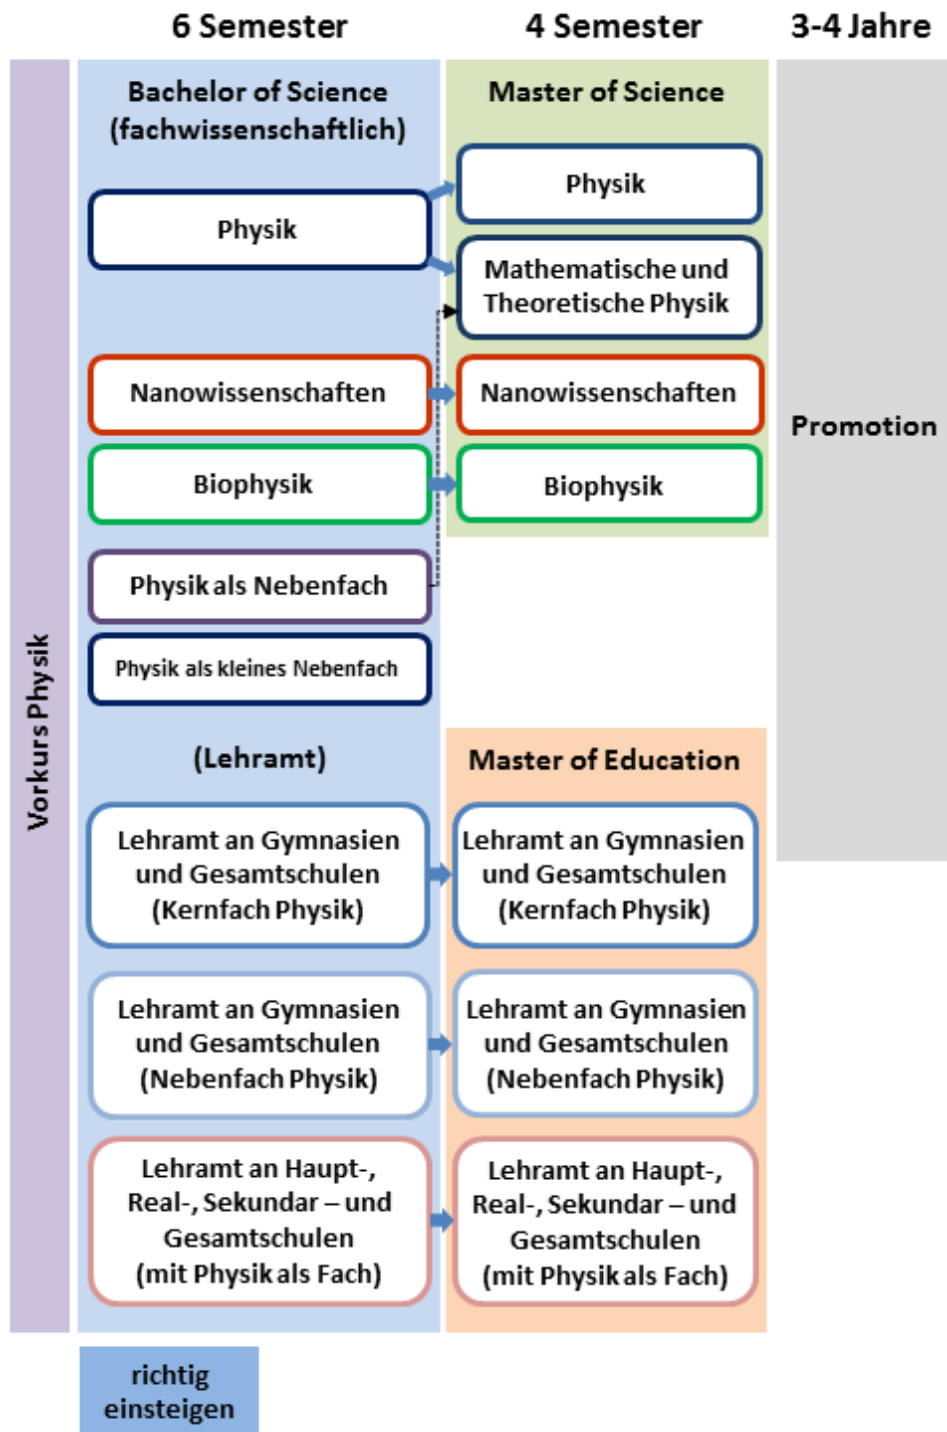

Informationen zum Physikstudium

-
-
-

Stüwestraße Bielefeld Kontakt für Physik

Physik studieren in Bielefeld

Bachelor | Master | Promotion

Studien in jeder Klasse
Hohes Selbstbewusstsein im 1000-Stunden, herausfordernde Aufgaben und Wissen, Verantwortung über alle 1000-Stunden hinweg ist ein unverzichtbares Kriterium für herausragende akademische Erfolge.

Wichtigste Physik studieren
Physik verbindet die Bereiche der Natur, Umwelt und der Erfindung. Erweitern Sie Ihre Kenntnisse und Ihre Fähigkeiten in der Physik. Die Physik verbindet die Bereiche der Natur, Umwelt und der Erfindung. Erweitern Sie Ihre Kenntnisse und Ihre Fähigkeiten in der Physik.