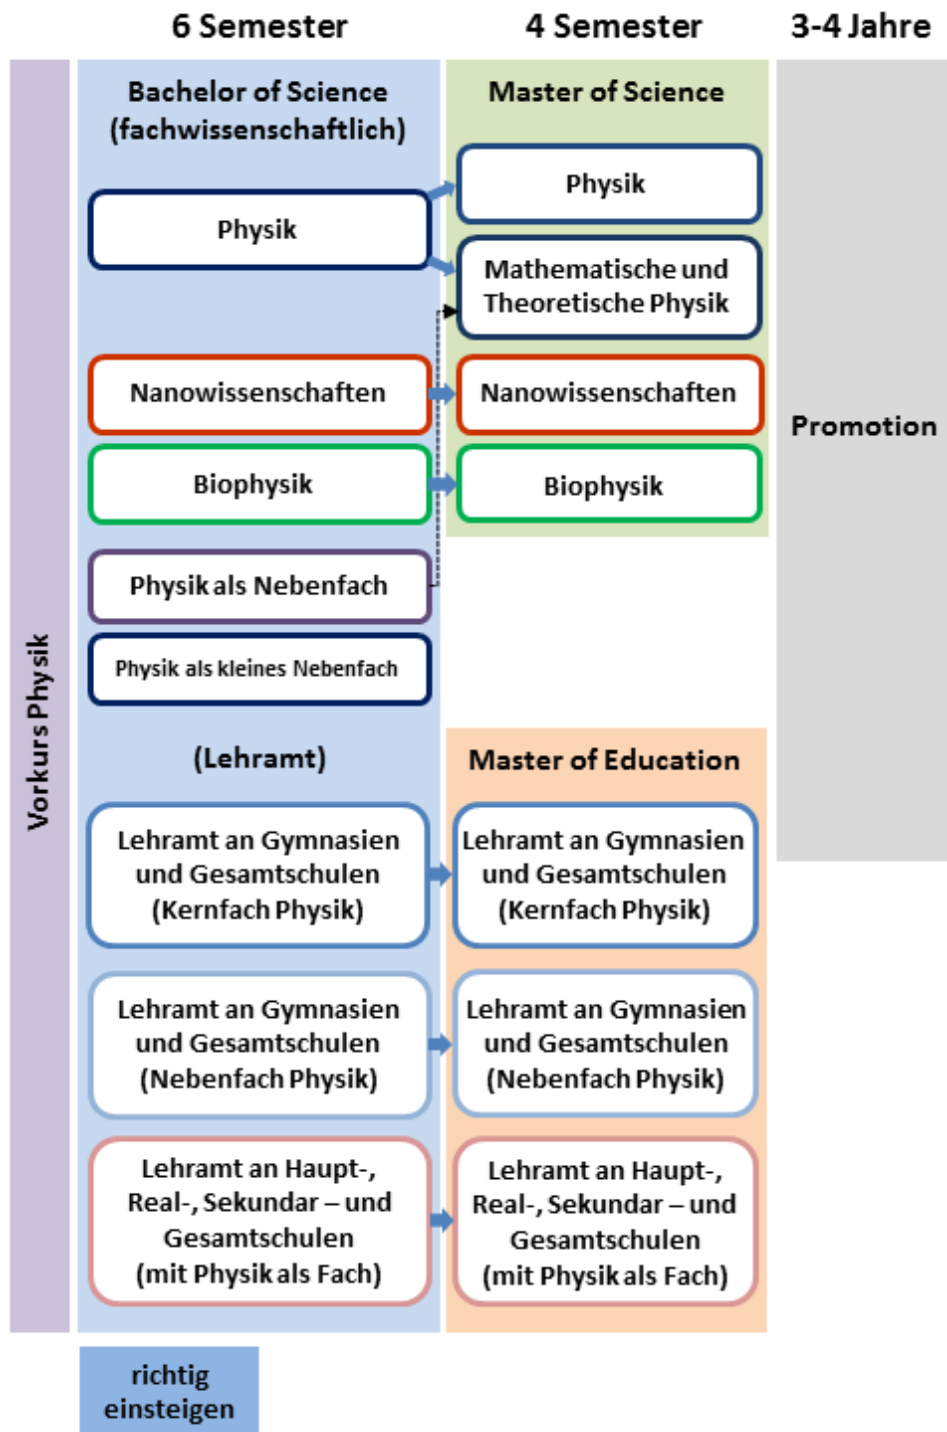

Informationen zum Physikstudium

Stüwe-Zentrum Bielefeld Fakultät für Physik

Physik studieren in Bielefeld
Bachelor | Master | Promotion

Studien in jeder Klasse
Hohes Maß an Flexibilität, Semestereinteilung
und -wahl, Masterstudium über alle
ausgewählten Bereiche der Naturwissenschaften

Stüwe-Zentrum Bielefeld
Physik studieren
Hohes Maß an Flexibilität, Semestereinteilung
und -wahl, Masterstudium über alle
ausgewählten Bereiche der Naturwissenschaften

Das Studienangebot der Fakultät für Physik