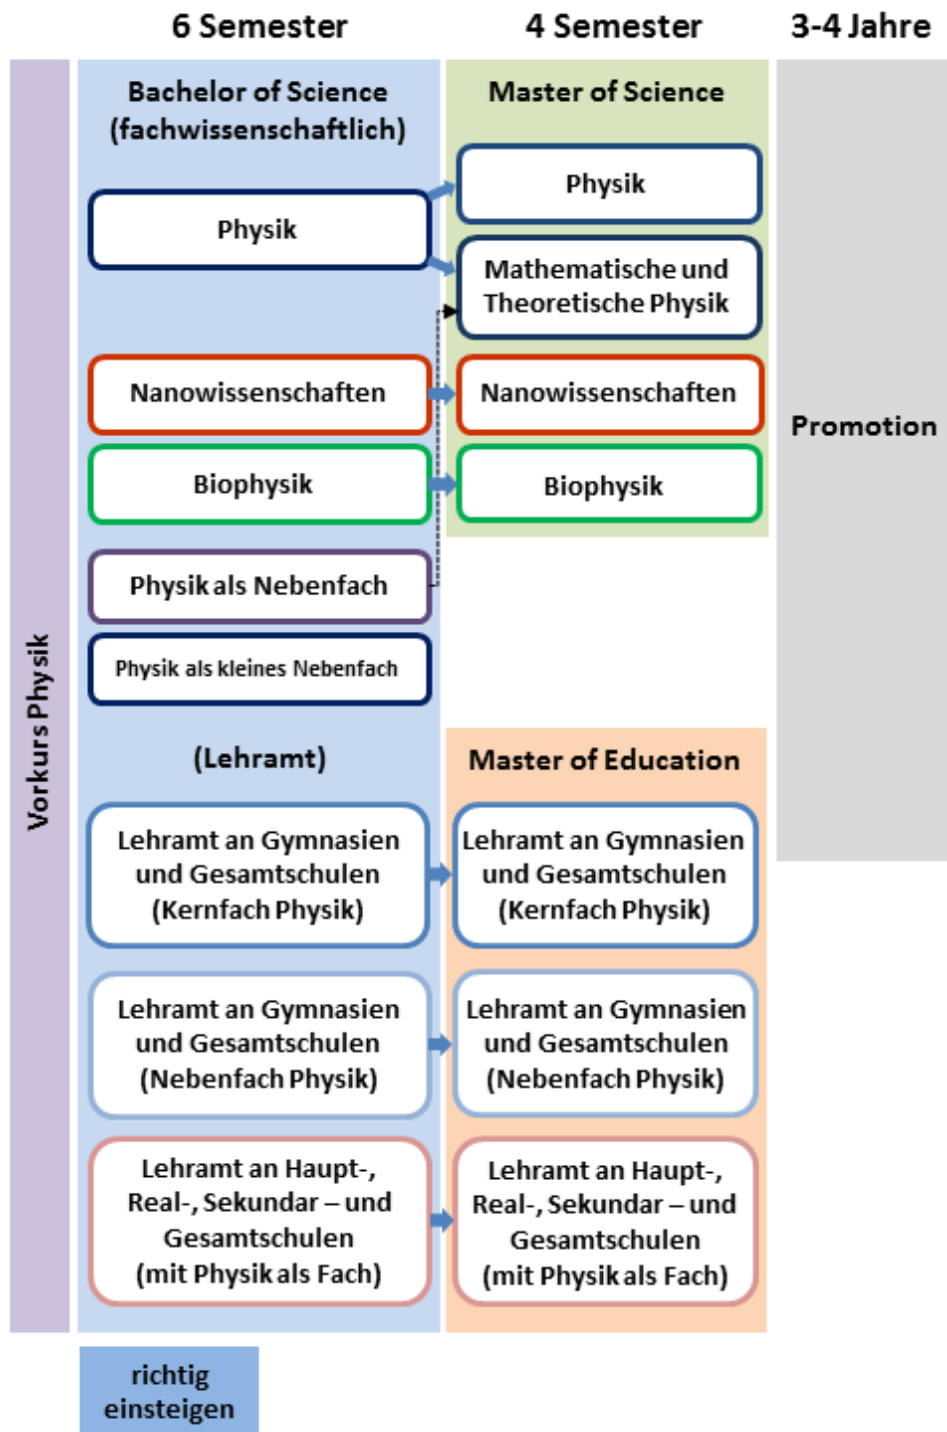

Informationen zum Physikstudium

Stüwestraße 8a Bielefeld Kontakt für Physik

Physik studieren in Bielefeld
Bachelor | Master | Promotion

Studien in jeder Klasse
Hohes Selbststudium im 1. und 2. Semester
Hohes Selbststudium im 3. und 4. Semester
Hohes Selbststudium im 5. Semester

8 Folgen Physik studieren
Physikstudium in Bielefeld
Physikstudium in Bielefeld
Physikstudium in Bielefeld

Das Studienangebot der Fakultät für Physik

Für Studieninteressierte

- [Informationen zum Studium und zur Einschreibung an der Universität Bielefeld](#)
- [Studienberatung](#)
- [Bielefeld](#) - Informationen zur Stadt und Region

Für Studienanfänger und Studierende in den ersten Semestern

- [Vorkurs Physik](#)
- [Richtig einsteigen ins Physikstudium](#)
- [Fachschaft für Physik](#)
- [Bachelor of Science](#)

International

- [Study abroad / Erasmus](#)
- [Information for international students](#)
- [Mathematical and Theoretical Physics](#)
(interdisciplinary two year master program)