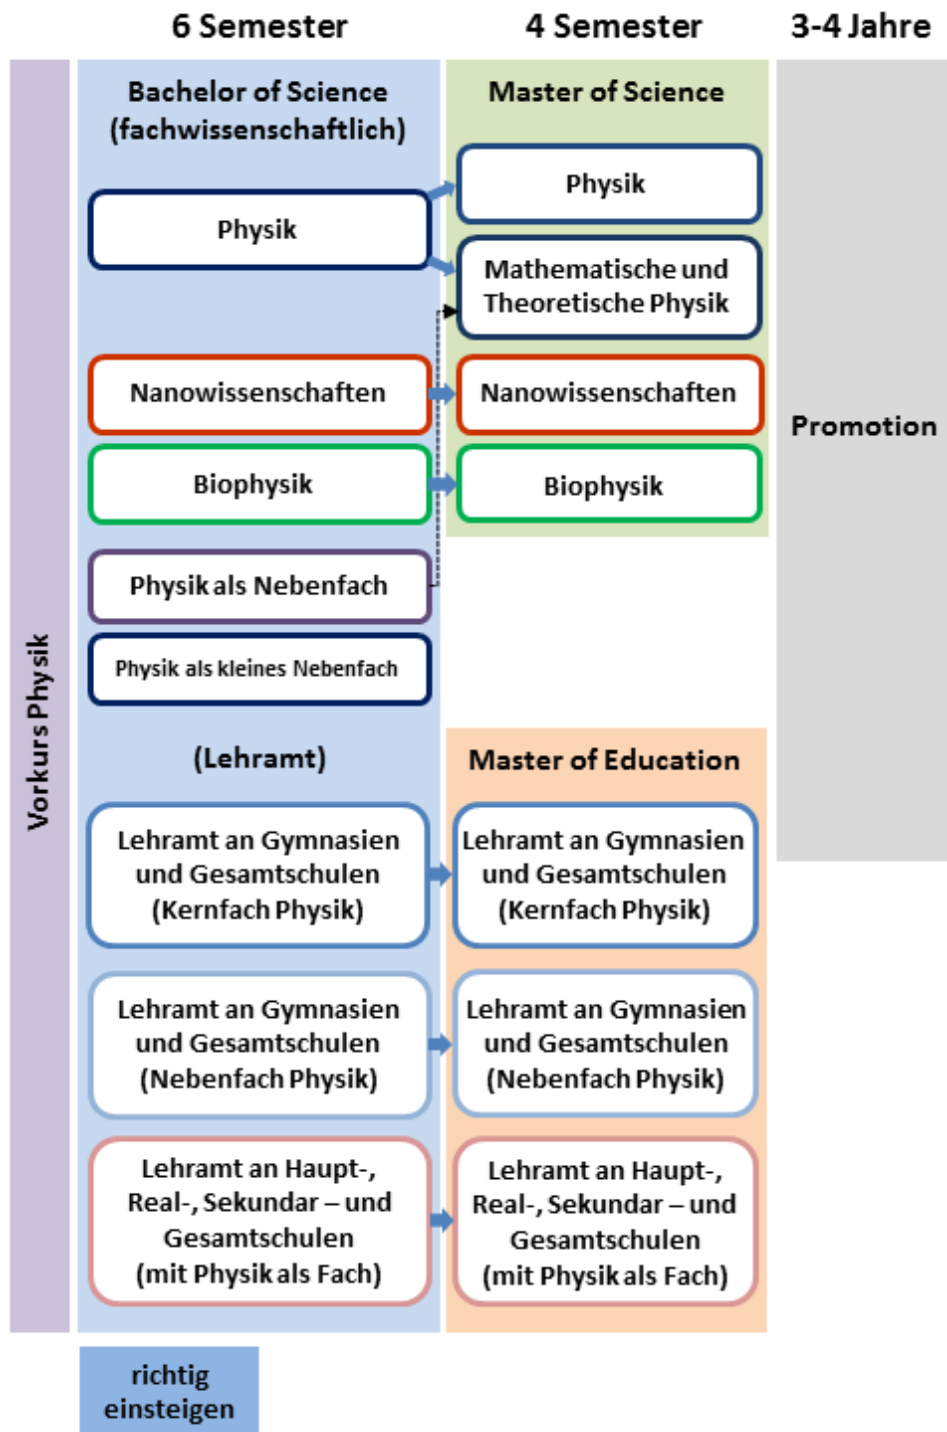

# Informationen zum Physikstudium

- 
- 
- 

Stüvestraße Bielefeld
Kultur für Physik

**Physik studieren in Bielefeld**  
 Bachelor | Master | Promotion

Studieren in jeder Klasse! In Bielefeld Physik studieren  
 Hören Sie mit der Stimme der Natur, hören Sie mit der Stimme der Wissenschaft, hören Sie mit der Stimme der Menschheit. Physik verbindet die Natur mit der Menschheit, verbindet die Natur mit der Menschheit, verbindet die Natur mit der Menschheit.

## Das Studienangebot der Fakultät für Physik

Für Studieninteressierte

- [Informationen zum Studium und zur Einschreibung an der Universität Bielefeld](#)
- [Studienberatung](#)
- [Bielefeld](#) - Informationen zur Stadt und Region

## **Für Studienanfänger und Studierende in den ersten Semestern**

---

- [Vorkurs Physik](#)
- [Richtig einsteigen ins Physikstudium](#)
- [Fachschaft für Physik](#)
- [Bachelor of Science](#)

## **International Students**

---

- [Information for international students](#)
- [Mathematical and Theoretical Physics](#)  
(interdisciplinary two year master program)