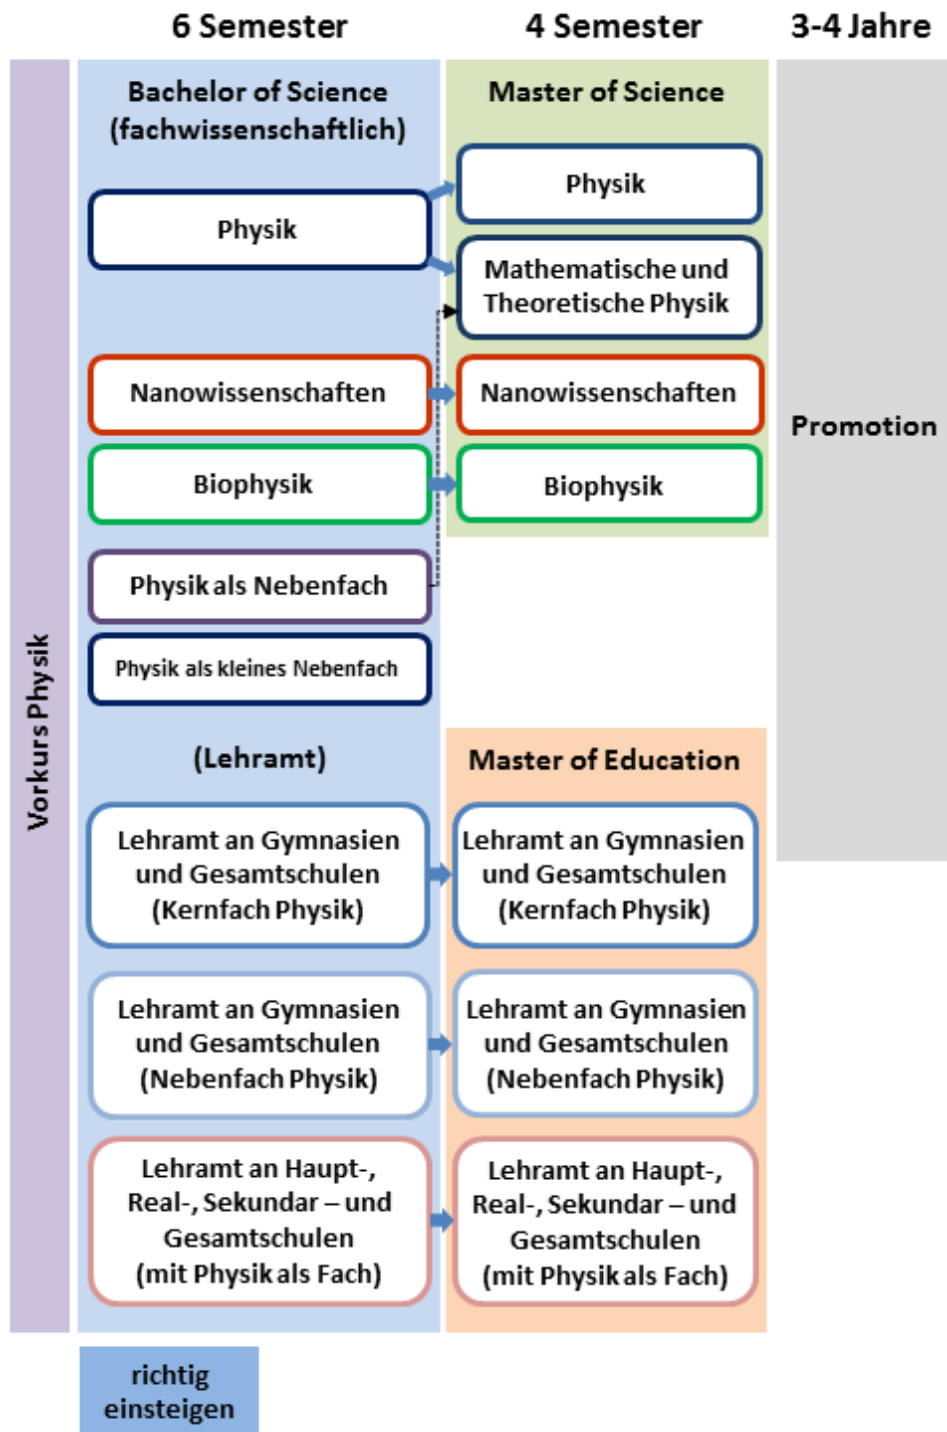

## Das Studienangebot der Fakultät für Physik

Für Studieninteressierte

- [Informationen zum Studium und zur Einschreibung an der Universität Bielefeld](#)
- [Studienberatung](#)
- [Bielefeld](#) - Informationen zur Stadt und Region

## **Für Studienanfänger und Studierende in den ersten Semestern**

---

- [Vorkurs Physik](#)
- [Richtig einsteigen ins Physikstudium](#)
- [Fachschaft für Physik](#)
- [Bachelor of Science](#)

## **International**

---

- [Study abroad / Erasmus](#)
- [Information for international students](#)
- [Mathematical and Theoretical Physics](#)  
(interdisciplinary two year master program)