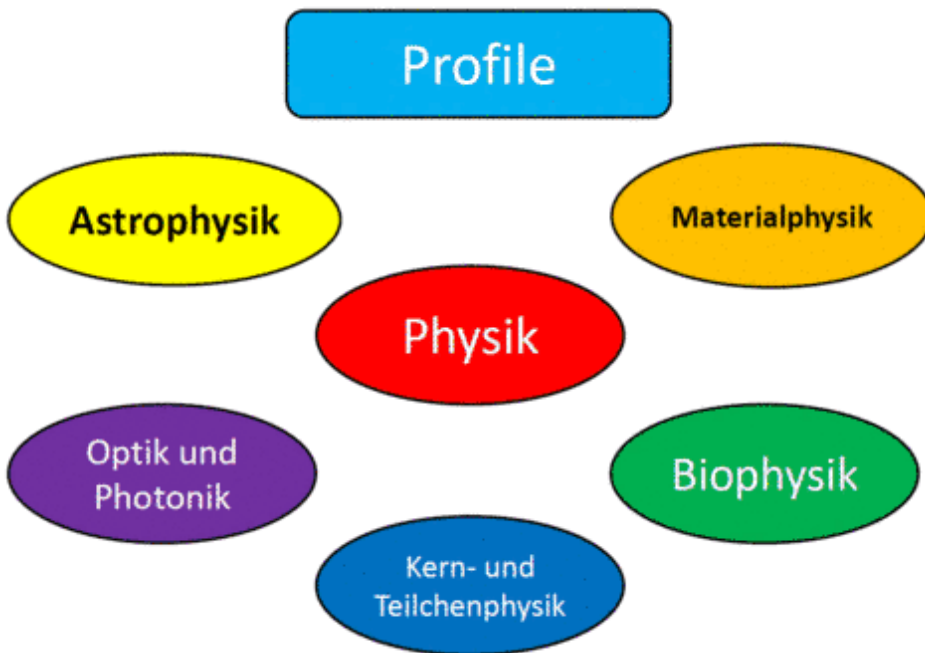

# Neuer Physik-Bachelor zum WiSe 2022/23

Die Fakultät für Physik hat zum Wintersemester 2022/23 ihre Bachelor-Studiengänge überarbeitet und weiter verbessert. Stolpersteine wurden herausgenommen, Kurse angepasst und weiterentwickelt. Es gibt jetzt erweiterte **Profilierungsmöglichkeiten**, die ab dem 4. Semester individuell gewählt werden können.

Als eine der ersten Physikfakultäten in Deutschland haben wir den **Vorkurs** fest in die ersten Wochen des Studiums integriert. Dieser Vorkurs vermittelt Ihnen gezielt, die in den Physikvorlesungen erforderlichen Mathematikkenntnisse und erleichtert den Übergang von Schule zu Hochschule. Die in der heutigen Zeit so wichtigen **digitalen Kompetenzen** werden bei uns schon ab dem ersten Semester vermittelt, unter anderem erste Programmierkenntnisse mit Python.

## Netzplan

1. Semester	2. Semester	3. Semester	4. Semester	5. Semester	6. Semester
Einführung in die Physik 1 (5LP)	Einführung in die Physik 2 (8 LP)	Einführung in die Physik 3 (7LP)	Einführung in die Physik 4 (7LP)	Proseminar (1LP)	Orientierende Praxisstudien (1LP)
Integrierter Vorkurs (2LP)	Einführung klassische Mechanik und Elektrodynamik (6 LP)	Vertiefung klassische Mechanik und Elektrodynamik (9 LP)	Quantenmechanik (8 LP)	Statistische Physik (7LP)	
Analysis 1 (6LP)	Lineare Algebra für Physik (10 LP)	Analysis 2 (9LP)	Mathematische Methoden der Physik oder MINT Grundlagenvorlesung (10LP)		Profilierung (10LP)
Rechenmethoden der Physik 1 (3LP)	Rechenmethoden der Physik 2 (5 LP)		Angewandte Physik (3 LP)	Moderne Messmethoden Experimentalphysik (2 LP)	