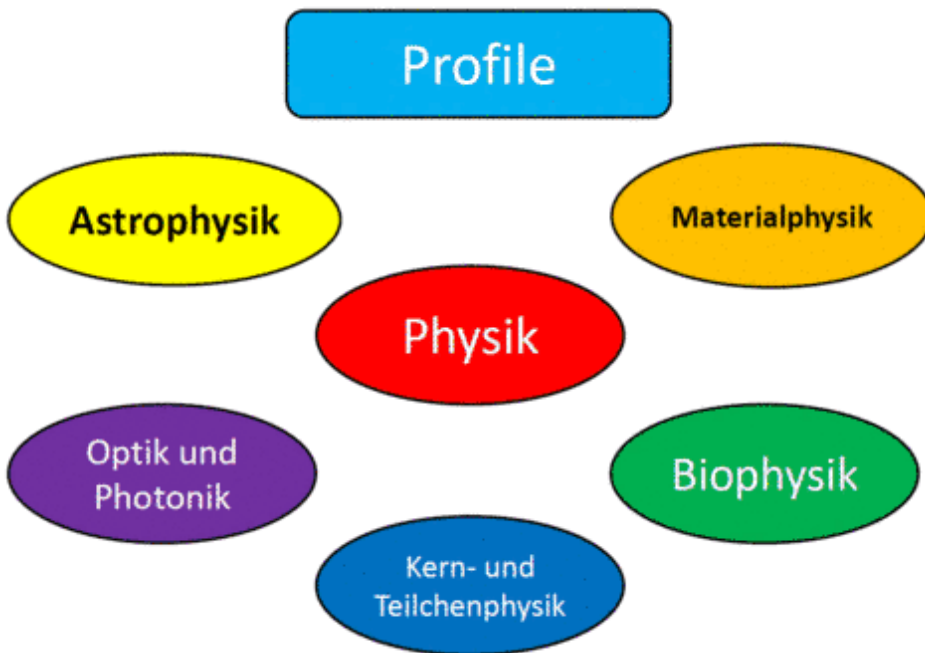

Neuer Physik-Bachelor zum WiSe 2022/23

Die Fakultät für Physik hat zum Wintersemester 2022/23 ihre Bachelor-Studiengänge überarbeitet und weiter verbessert. Stolpersteine wurden herausgenommen, Kurse angepasst und weiterentwickelt. Es gibt jetzt erweiterte **Profilierungsmöglichkeiten**, die ab dem 4. Semester individuell gewählt werden können.

Als eine der ersten Physikfakultäten in Deutschland haben wir den **Vorkurs** fest in die ersten Wochen des Studiums integriert. Dieser Vorkurs vermittelt Ihnen gezielt, die in den Physikvorlesungen erforderlichen Mathematikkenntnisse und erleichtert den Übergang von Schule zu Hochschule. Die in der heutigen Zeit so wichtigen **digitalen Kompetenzen** werden bei uns schon ab dem ersten Semester vermittelt, unter anderem erste Programmierkenntnisse mit Python.

Netzplan

1. Semester	2. Semester	3. Semester	4. Semester	5. Semester	6. Semester
Einführung in die Physik 1 (5LP)	Einführung in die Physik 2 (8 LP)	Einführung in die Physik 3 (7LP)	Einführung in die Physik 4 (7LP)	Proseminar (1LP)	Orientierende Praxisstudien (1LP)
Integrierter Vorkurs (2LP)	Einführung klassische Mechanik und Elektrodynamik (6 LP)	Vertiefung klassische Mechanik und Elektrodynamik (9 LP)	Quantenmechanik (8 LP)	Statistische Physik (7LP)	
Analysis 1 (6LP)	Lineare Algebra für Physik (10 LP)	Analysis 2 (9LP)	Mathematische Methoden der Physik oder MINT Grundlagenvorlesung (10LP)		Profilierung (10LP)
Rechenmethoden der Physik 1 (3LP)	Rechenmethoden der Physik 2 (5 LP)		Angewandte Physik (3 LP)	Moderne Messmethoden Experimentalphysik (2 LP)	