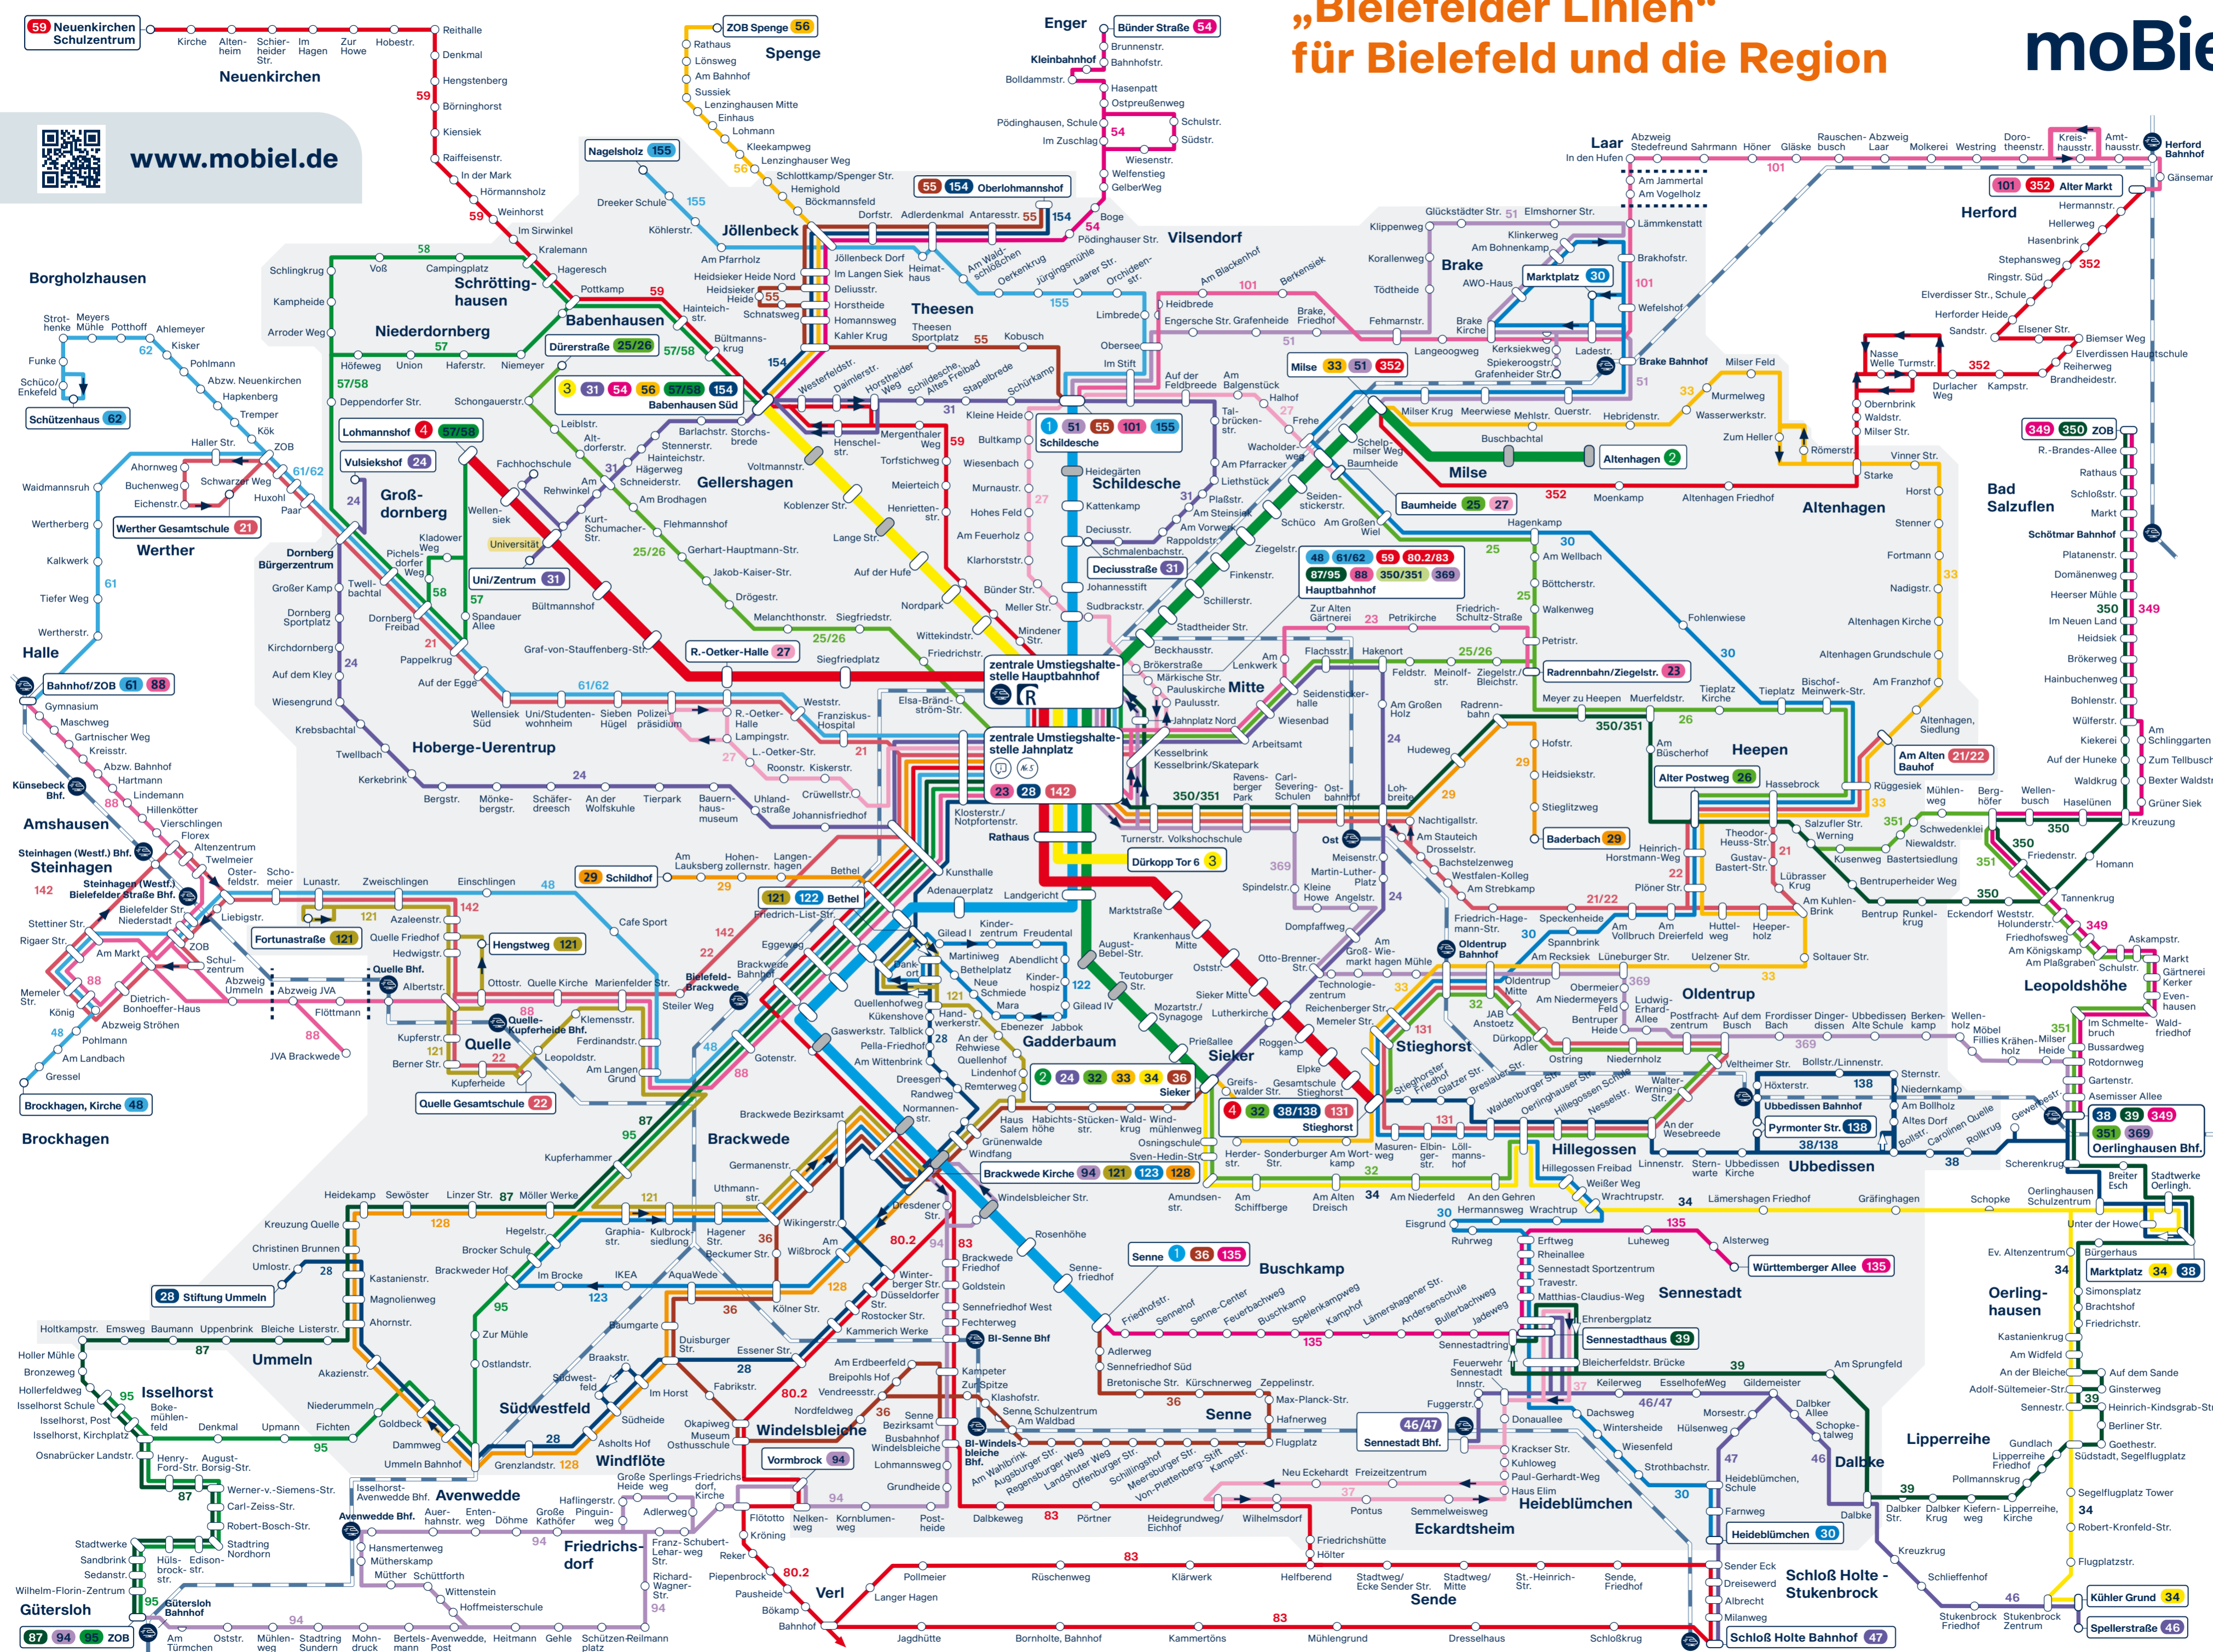

# „Bielefelder Linien“ für Bielefeld und die Region

moBiel

www.mobiel.de

### Legende

**Ihre StadtBahn-Linien**

- Schildesche – Hauptbahnhof – Jahnplatz – Bethel – Brackwede – Senne
- Altenhagen – Milse – Hauptbahnhof – Jahnplatz – Sieker
- Babenhäuser Süd – Hauptbahnhof – Jahnplatz – Dürkopp Tor 6
- Lohmannshof – Universität – Hauptbahnhof – Jahnplatz – Stieghorst

### Bus-Linien

21/22 131 142  
24 31 46/47  
25/26 32 351  
27 37  
29 128  
30 122 123  
33 56  
34  
36 55  
28 38/138 154  
39 87 350  
51 94 369  
54 135 349  
57/58 95  
59 80.2/83 352  
23 88 101  
121

### weitere Symbole

- nicht barrierefreie StadtBahn-Haltestelle
- BI Stadtgebiet Bielefeld/WestfalenTarif, Preisstufe BI und Geltungsbereich City-Ticket DB
- Fahrtpreisbesonderheit: Bitte informieren Sie sich
- ServiceCenter moBiel
- Kundenzentrum der Jahnplatz Nr. 5
- Schienerverkehr mit Bahnhof
- Radstation