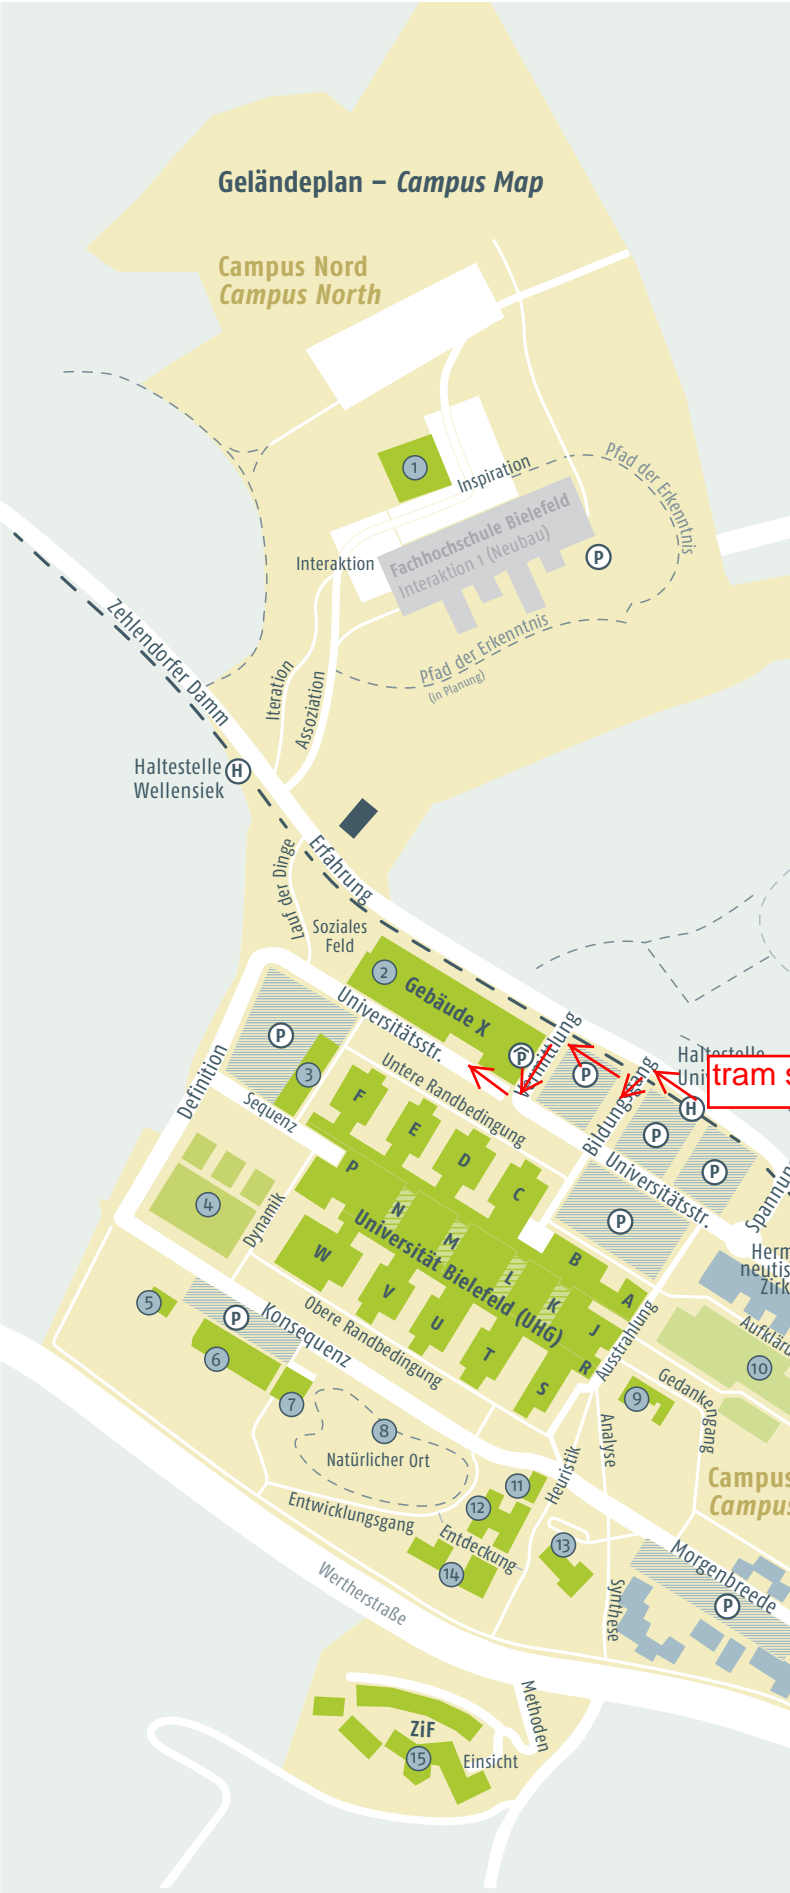

Geländeplan – Campus Map

Campus Nord
Campus North

Campus Süd
Campus South

Zeichenerklärung

Analyse Straßen, Wege, Plätze
street, path, place

(H) Straßenbahn Linie 4
Tram Line No 4

(■) Studentenwohnheime/
Hochschulnahes Wohnen
student accommodation

(P) Parkplätze
parking

(1) CITEC
Inspiration 1

(2) Gebäude X
Building X
Universitätsstraße 24

(3) CeBiTec
Center for Biotechnology
Universitätsstraße 27

(4) Sportanlagen
Sports Centre

(5) Biotechnikum
Bioenergy Research Facility

(10) Laborschule,
Oberstufenkolleg
Universitätsstraße 21 u. 23

(11) Blue Box
Morgenbreite

(12) Bauteil H
Section H
Morgenbreite 39

(13) Internationales
Begegnungszentrum (IBZ)
international guest house
Morgenbreite 35

(14) Kitas des Studentenwerks
day-nursery
Konsequenz 37 u. 41

(15) Zentrum für interdisziplinäre Forschung (ZiF)
Center for Interdisciplinary Research (ZiF)
Methoden 1

tram station line 4