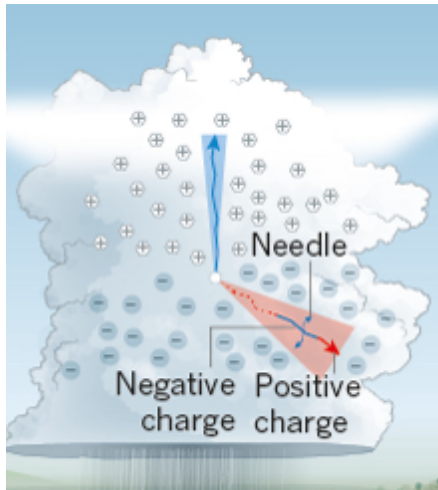

### Technische Details

- Veröffentlichung in Nature: Gewitterblitze mit LOFAR untersucht

[Nature 568, 360–363 \(2019\)](#)

[Nature News and Views](#)

[Bericht Spiegel Online 2019/04/18](#)

- <https://www.nature.com/articles/s41586-019-1086-6>Hunderttausende neue Galaxien entdeckt – Bielefelder Forscher beteiligt