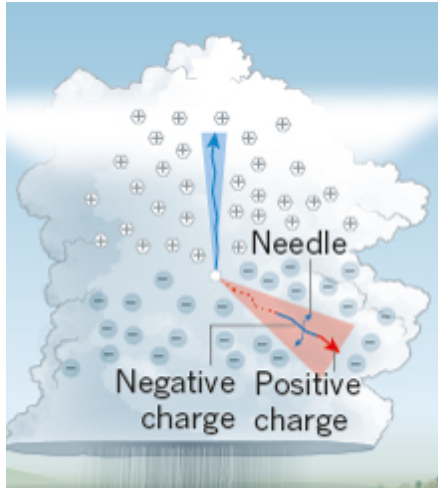

### Technische Details

- Veröffentlichung in Nature: Gewitterblitze mit LOFAR untersucht

[Nature 568, 360–363 \(2019\)](#)

[Nature News and Views](#)

[Bericht Spiegel Online 2019/04/18](#)

- <https://www.nature.com/articles/s41586-019-1086-6>Hunderttausende neue Galaxien entdeckt – Bielefelder Forscher beteiligt