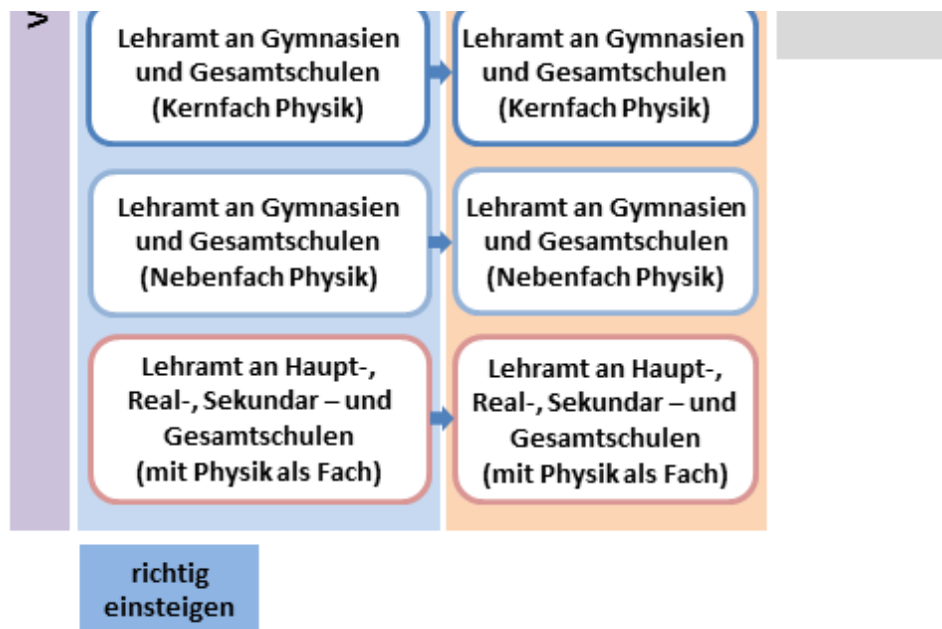

Informationen zum Physikstudium

UNIVERSITÄT
BIELEFELD
Fakultät für Physik

Physik studieren in Bielefeld
(Flyer)

Informationen zum Physikstudium
(6 min Video)

Das Studienangebot der Fakultät für Physik

Für Studieninteressierte

- [Informationen zum Studium und zur Einschreibung an der Universität Bielefeld](#)
- [Studienberatung](#)
- [Bielefeld](#) - Informationen zur Stadt und Region

Für Studienanfänger und Studierende in den ersten Semestern

- **[Wichtige Informationen zum Studienbeginn im Sommersemester](#)**
- [Vorkurs Physik](#)
- [Richtig einsteigen ins Physikstudium](#)
- [Fachschaft für Physik](#)
- [Infos zum OWL-Semesterticket und NRW-Ticket](#)
- [BAföG-Förderung \(Corona-Regelungen\)](#)
- [Bachelor of Science](#)