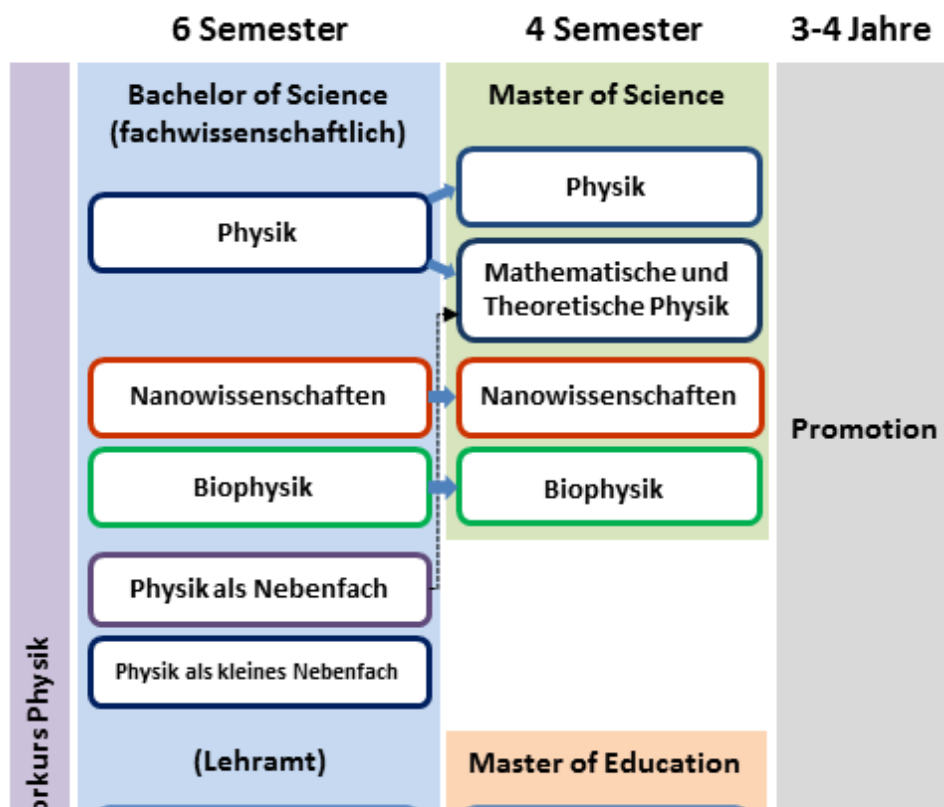

Informationen zum Physikstudium

UNIVERSITÄT
BIELEFELD
Fakultät für Physik

Physik studieren in Bielefeld
(Flyer)

Informationen zum Physikstudium
(6 min Video)

Das Studienangebot der Fakultät für Physik

Für Studieninteressierte

- [Informationen zum Studium und zur Einschreibung an der Universität Bielefeld](#)
- [Studienberatung](#)
- [Bielefeld](#) - Informationen zur Stadt und Region

Für Studienanfänger und Studierende in den ersten Semestern

- **[Wichtige Informationen zum Studienbeginn im Sommersemester](#)**
- [Vorkurs Physik](#)
- [Richtig einsteigen ins Physikstudium](#)
- [Fachschaft für Physik](#)
- [Infos zum OWL-Semesterticket und NRW-Ticket](#)
- [BAföG-Förderung \(Corona-Regelungen\)](#)
- [Bachelor of Science](#)