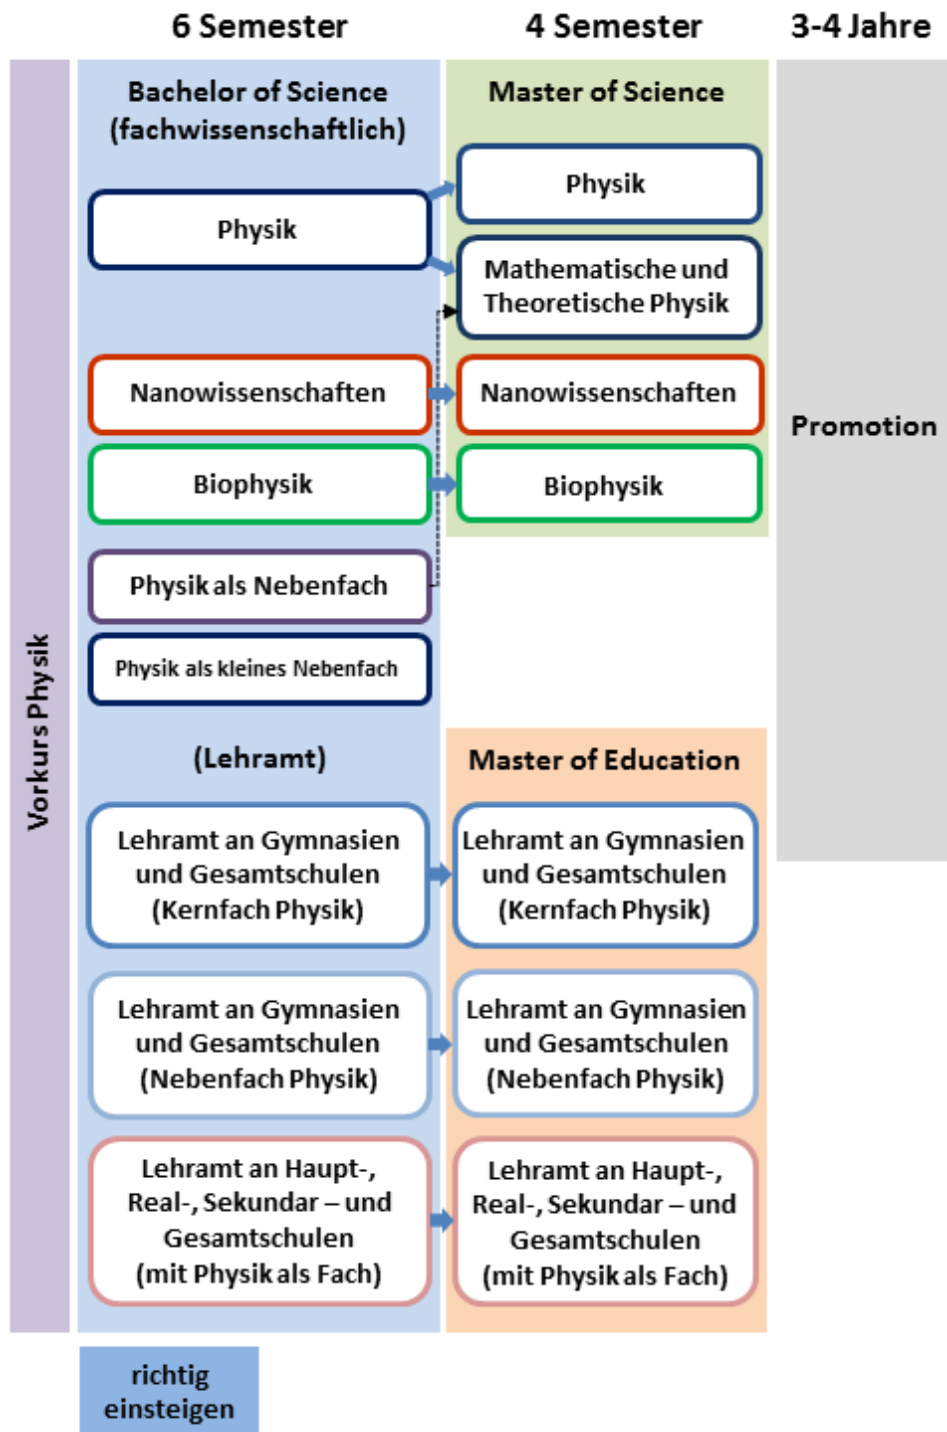

Informationen zum Physikstudium

Stipendium Bielefeld
Schritte für Physik

Physik studieren in Bielefeld
 Bachelor | Master | Promotion

Studieren in jeder Klasse!
 Hören Sie mit der neuesten Technologie und lernen Sie in der neuesten Methode in der angeregten Atmosphäre der Naturwissenschaften in Bielefeld.

 Folgen Sie Physik studieren.
 Physik studieren in Bielefeld. Bielefeld ist die führende Universität für die Naturwissenschaften in Bielefeld.

Das Studienangebot der Fakultät für Physik

- [Informationen zum Studium und zur Einschreibung an der Universität Bielefeld](#)
- [Studienberatung](#)
- [Bielefeld](#) - Informationen zur Stadt und Region

Für Studienanfänger und Studierende in den ersten Semestern

- **[Wichtige Informationen zum Studienbeginn im Sommersemester](#)**
- [Vorkurs Physik](#)
- [Richtig einsteigen ins Physikstudium](#)
- [Fachschaft für Physik](#)
- [Infos zum OWL-Semesterticket und NRW-Ticket](#)