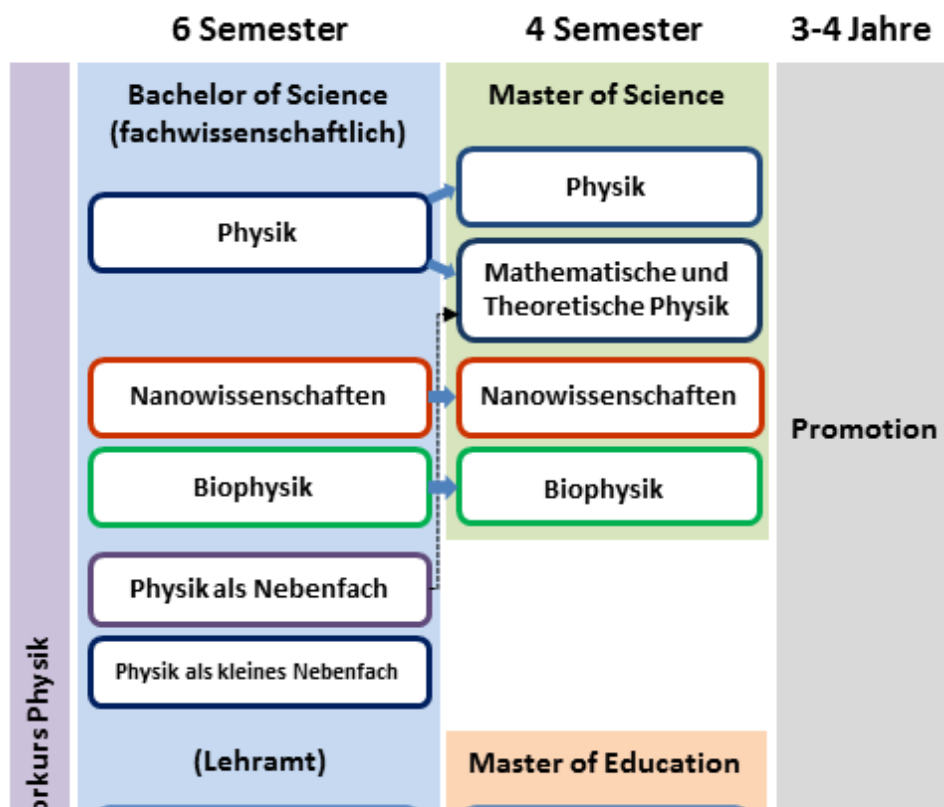

Informationen zum Physikstudium

UNIVERSITÄT
BIELEFELD
Fakultät für Physik

Physik studieren in Bielefeld
(Flyer)

Informationen zum Physikstudium
(6 min Video)

Das Studienangebot der Fakultät für Physik

Für Studieninteressierte

- [Informationen zum Studium und zur Einschreibung an der Universität Bielefeld](#)
- [Studienberatung](#)
- [Bielefeld](#) - Informationen zur Stadt und Region

Für Studienanfänger und Studierende in den ersten Semestern

- **[Wichtige Informationen zum Studienbeginn im Sommersemester](#)**
- [Vorkurs Physik](#)
- [Richtig einsteigen ins Physikstudium](#)
- [Fachschaft für Physik](#)
- [Infos zum OWL-Semesterticket und NRW-Ticket](#)
- [Bachelor of Science](#)