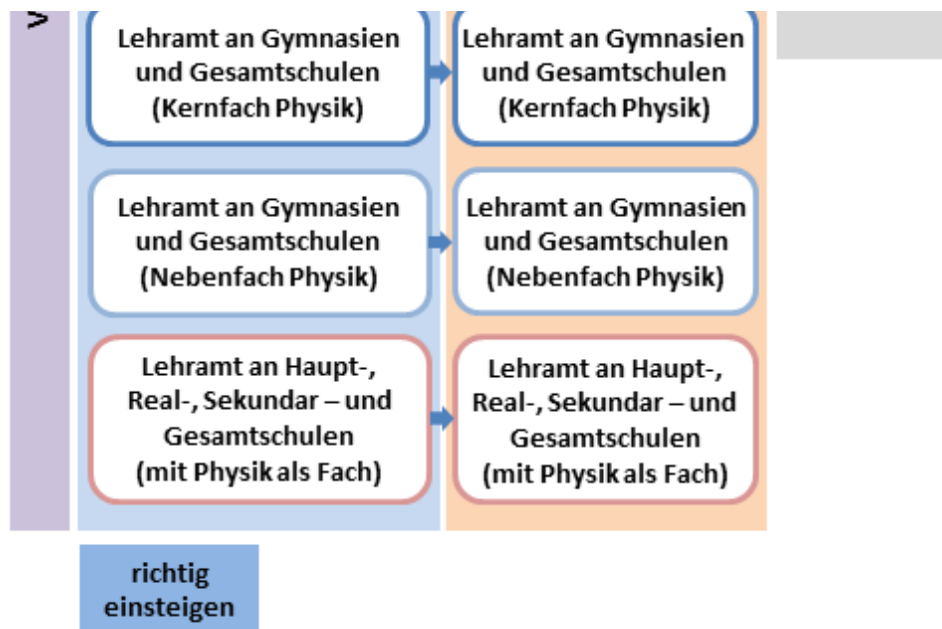

# Informationen zum Physikstudium

UNIVERSITÄT  
BIELEFELD  
Fakultät für Physik

Physik studieren in Bielefeld  
(Flyer)

Informationen zum Physikstudium  
(6 min Video)

## Das Studienangebot der Fakultät für Physik

## Für Studieninteressierte

---

- [Informationen zum Studium und zur Einschreibung an der Universität Bielefeld](#)
- [Studienberatung](#)
- [Bielefeld](#) - Informationen zur Stadt und Region

## Für Studienanfänger und Studierende in den ersten Semestern

---

- **[Wichtige Informationen zum Studienbeginn im Sommersemester](#)**
- [Vorkurs Physik](#)
- [Richtig einsteigen ins Physikstudium](#)
- [Fachschaft für Physik](#)
- [Infos zum OWL-Semesterticket und NRW-Ticket](#)
- [Bachelor of Science](#)