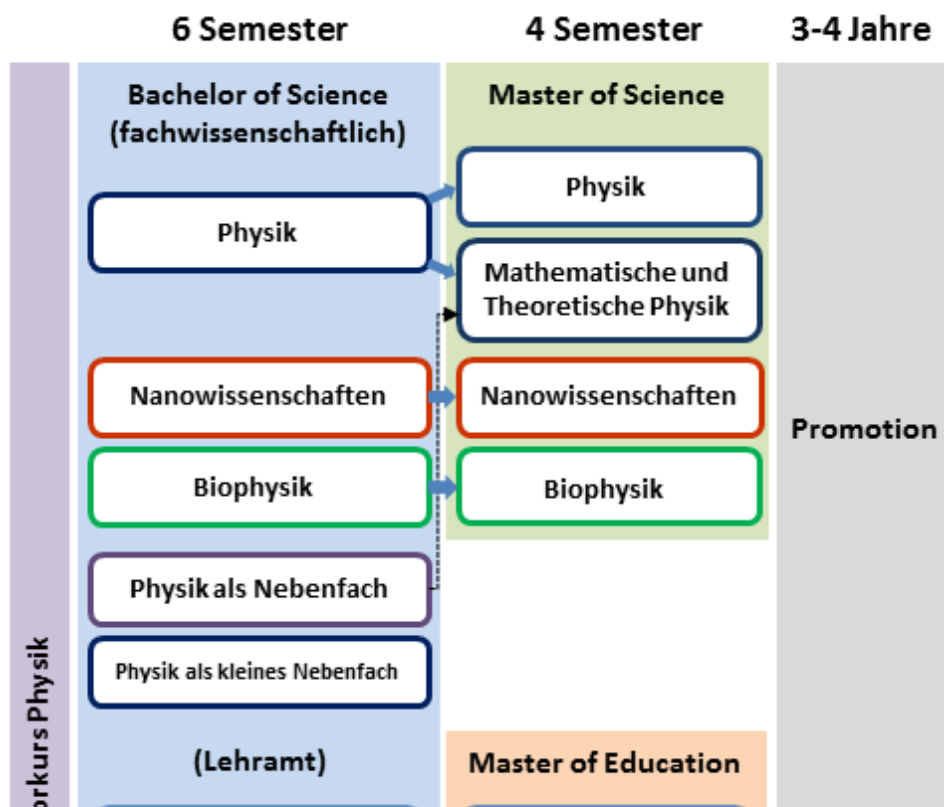

# Informationen zum Physikstudium

UNIVERSITÄT  
BIELEFELD  
Fakultät für Physik

Physik studieren in Bielefeld  
(Flyer)

Informationen zum Physikstudium  
(6 min Video)

## Das Studienangebot der Fakultät für Physik

## Für Studienanfänger und Studierende in den ersten Semestern

---

- **[Wichtige Informationen zum Studienbeginn im Sommersemester](#)**
- [Vorkurs Physik](#)
- [Richtig einsteigen ins Physikstudium](#)
- [Fachschaft für Physik](#)
- [Infos zum OWL-Semesterticket und NRW-Ticket](#)
- [Bachelor of Science](#)