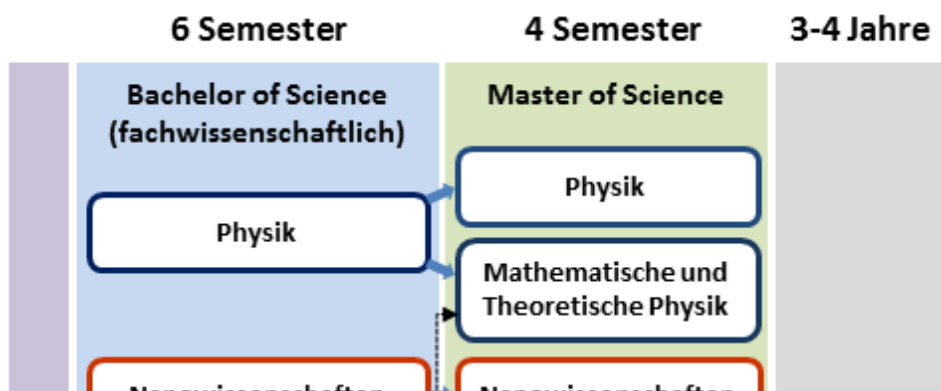

Informationen zum Physikstudium

**UNIVERSITÄT
BIELEFELD**
Fakultät für Physik

Physik studieren in Bielefeld (Flyer)

Informationen zum Physikstudium (6min Video)

Das Studienangebot der Fakultät für Physik

Für Studieninteressierte

- [Informationen zum Studium und zur Einschreibung an der Universität Bielefeld](#)
- [Studienberatung](#)
- [Bielefeld](#) - Informationen zur Stadt und Region

Für Studienanfänger und Studierende in den ersten Semestern

- **[Wichtige Informationen zum Studienbeginn im Sommersemester](#)**
- Vorkurs Physik
- [Richtig einsteigen ins Physikstudium](#)
- [Fachschaft für Physik](#)
- [Infos zum OWL-Semesterticket und NRW-Ticket](#)
- [BAfÖG-Förderung \(Corona-Regelungen\)](#)
- [Bachelor of Science](#)