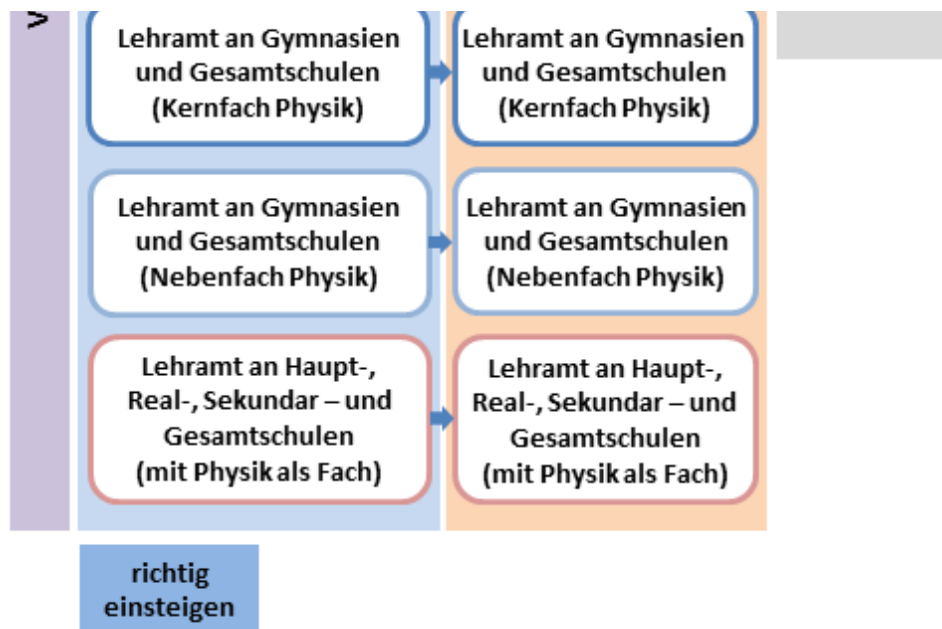

Informationen zum Physikstudium

UNIVERSITÄT
BIELEFELD
Fakultät für Physik

Physik studieren in Bielefeld
(Flyer)

Informationen zum Physikstudium
(6 min Video)

Das Studienangebot der Fakultät für Physik

Für Studieninteressierte

- [Informationen zum Studium und zur Einschreibung an der Universität Bielefeld](#)
- [Studienberatung](#)
- [Bielefeld](#) - Informationen zur Stadt und Region

Für Studienanfänger und Studierende in den ersten Semestern

- **[Wichtige Informationen zum Studienbeginn im Sommersemester](#)**
- [Vorkurs Physik](#)
- [Richtig einsteigen ins Physikstudium](#)
- [Fachschaft für Physik](#)
- [Infos zum OWL-Semesterticket und NRW-Ticket](#)
- [Bachelor of Science](#)