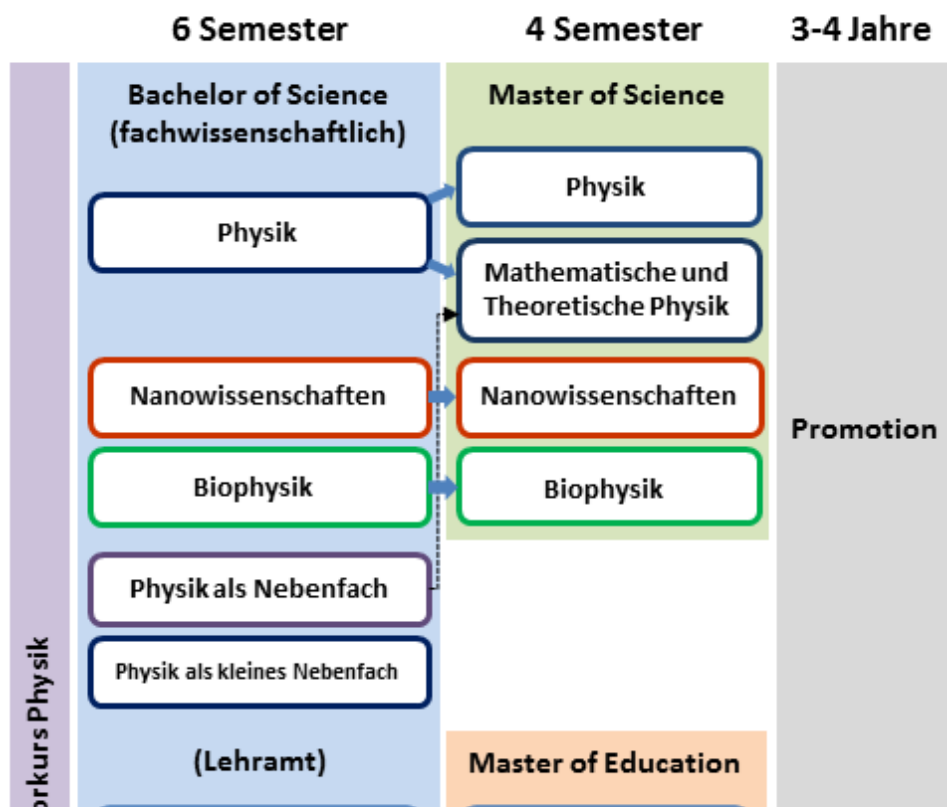

Informationen zum Physikstudium

UNIVERSITÄT
BIELEFELD
Fakultät für Physik

Physik studieren in Bielefeld
(Flyer)

Informationen zum Physikstudium
(6 min Video)

Das Studienangebot der Fakultät für Physik

Für Studieninteressierte

- [Informationen zum Studium und zur Einschreibung an der Universität Bielefeld](#)
- [Studienberatung](#)
- [Bielefeld](#) - Informationen zur Stadt und Region

Für Studienanfänger und Studierende in den ersten Semestern

- **[Wichtige Informationen zum Studienbeginn im Sommersemester](#)**
- [Vorkurs Physik](#)
- [Richtig einsteigen ins Physikstudium](#)
- [Fachschaft für Physik](#)
- [Infos zum OWL-Semesterticket und NRW-Ticket](#)
- [Bachelor of Science](#)