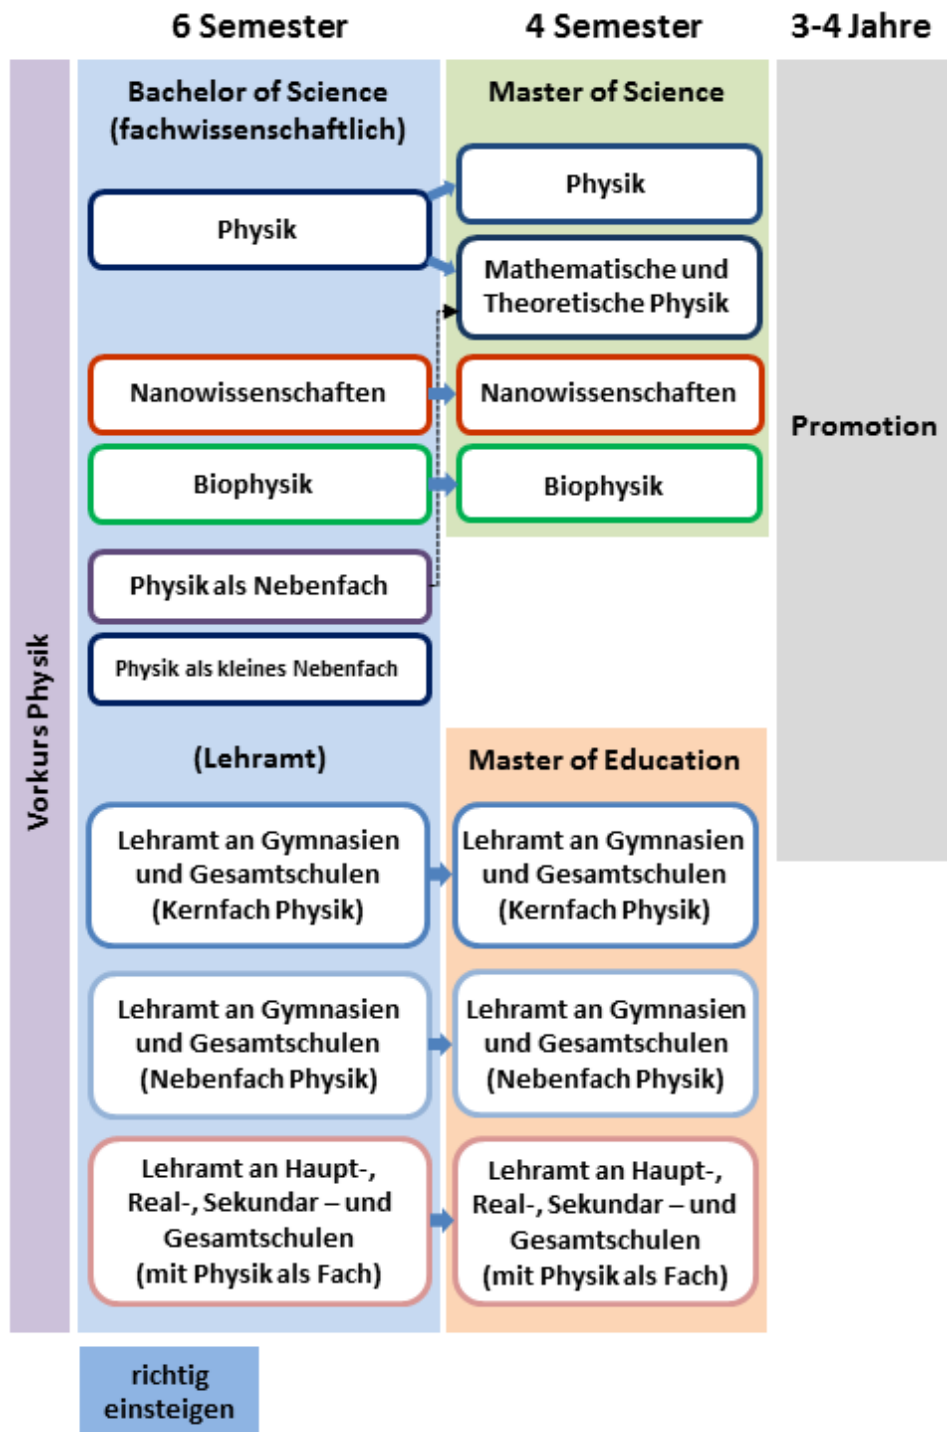

Informationen zum Physikstudium

-
-
-

Stüvessäle Bielefeld Kolleg für Physik

Physik studieren in Bielefeld
Bachelor | Master | Promotion

Studium in jeder Hinsicht
Hydros (Schüler) an der Universität Bielefeld
und weiter, Masterstudium der Naturwissenschaften
und der Informatik an der Universität Bielefeld

Stüvessäle Physik studieren
Physikstudium der Naturwissenschaften
und der Informatik an der Universität Bielefeld

Das Studienangebot der Fakultät für Physik

Für Studieninteressierte

- [Informationen zum Studium und zur Einschreibung an der Universität Bielefeld](#)
- [Studienberatung](#)
- [Bielefeld](#) - Informationen zur Stadt und Region

Für Studienanfänger und Studierende in den ersten Semestern

- **[Wichtige Informationen zum Studienbeginn im Sommersemester](#)**
- [Vorkurs Physik](#)
- [Richtig einsteigen ins Physikstudium](#)
- [Fachschaft für Physik](#)