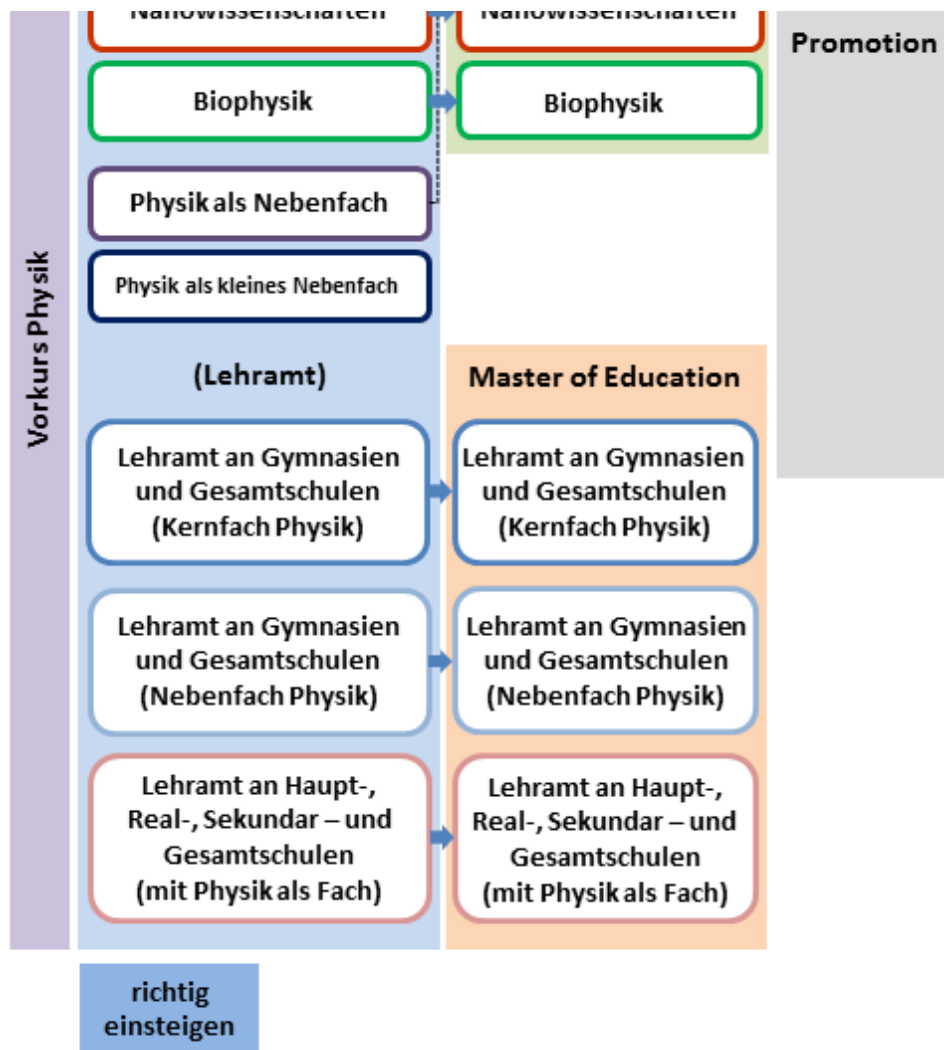

Informationen zum Physikstudium

**UNIVERSITÄT
BIELEFELD**
Fakultät für Physik

Physik studieren in Bielefeld (Flyer)

Informationen zum Physikstudium (6min Video)

Das Studienangebot der Fakultät für Physik

Für Studieninteressierte

- [Informationen zum Studium und zur Einschreibung an der Universität Bielefeld](#)
- [Studienberatung](#)
- [Bielefeld](#) - Informationen zur Stadt und Region

Für Studienanfänger und Studierende in den ersten Semestern

- **[Wichtige Informationen zum Studienbeginn im Sommersemester](#)**
- Vorkurs Physik
- [Richtig einsteigen ins Physikstudium](#)
- [Fachschaft für Physik](#)
- [Infos zum OWL-Semesterticket und NRW-Ticket](#)
- [BAfÖG-Förderung \(Corona-Regelungen\)](#)
- [Bachelor of Science](#)