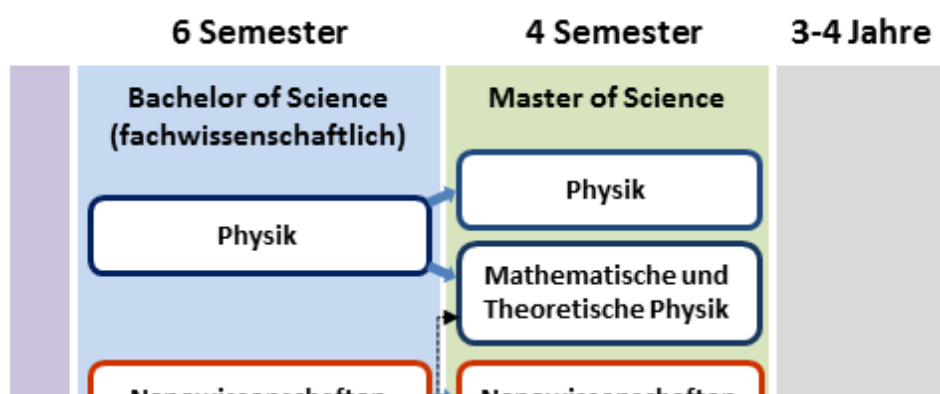

Informationen zum Physikstudium

**UNIVERSITÄT
BIELEFELD**
Fakultät für Physik

Physik studieren in Bielefeld (Flyer)

Informationen zum Physikstudium (6min Video)

Das Studienangebot der Fakultät für Physik

Für Studieninteressierte

- [Informationen zum Studium und zur Einschreibung an der Universität Bielefeld](#)
- [Studienberatung](#)
- [Bielefeld](#) - Informationen zur Stadt und Region

Für Studienanfänger und Studierende in den ersten Semestern

- **[Wichtige Informationen zum Studienbeginn im Sommersemester](#)**
- Vorkurs Physik
- [Richtig einsteigen ins Physikstudium](#)
- [Fachschaft für Physik](#)
- [Infos zum OWL-Semesterticket und NRW-Ticket](#)
- [BAfÖG-Förderung \(Corona-Regelungen\)](#)
- [Bachelor of Science](#)