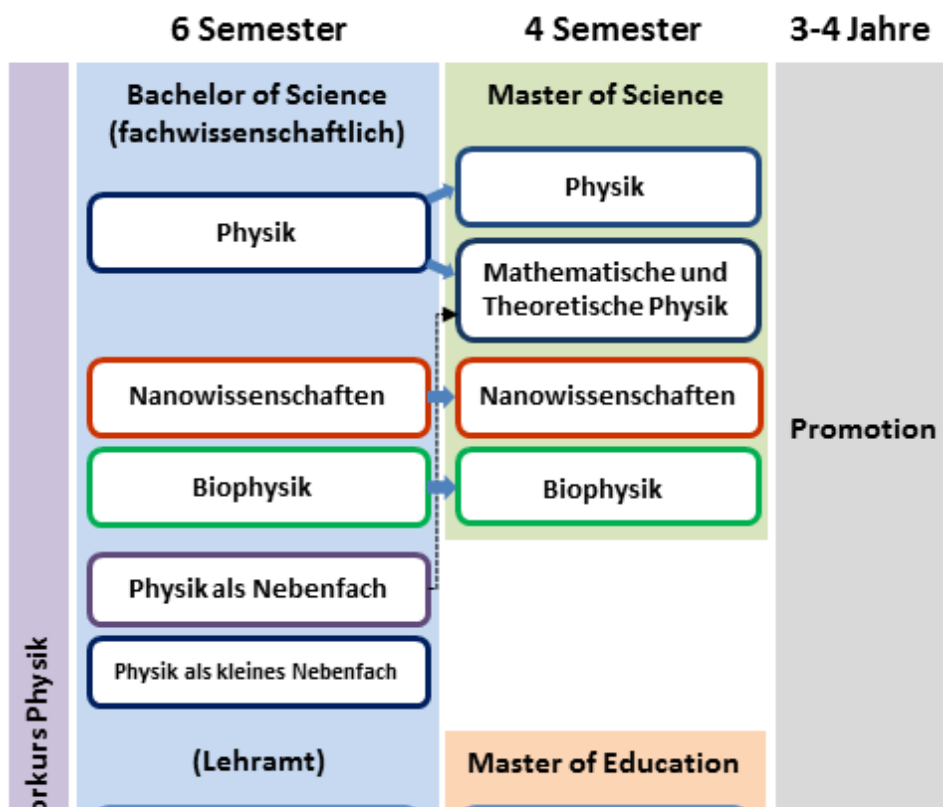

Informationen zum Physikstudium

UNIVERSITÄT
BIELEFELD
Fakultät für Physik

Physik studieren in Bielefeld
(Flyer)

Informationen zum Physikstudium
(6 min Video)

Das Studienangebot der Fakultät für Physik

Für Studieninteressierte

- [Informationen zum Studium und zur Einschreibung an der Universität Bielefeld](#)
- [Studienberatung](#)
- [Bielefeld](#) - Informationen zur Stadt und Region

Für Studienanfänger und Studierende in den ersten Semestern

- **[Wichtige Informationen zum Studienbeginn im Sommersemester](#)**
- [Vorkurs Physik](#)
- [Richtig einsteigen ins Physikstudium](#)
- [Fachschaft für Physik](#)
- [Infos zum OWL-Semesterticket und NRW-Ticket](#)
- [Bachelor of Science](#)