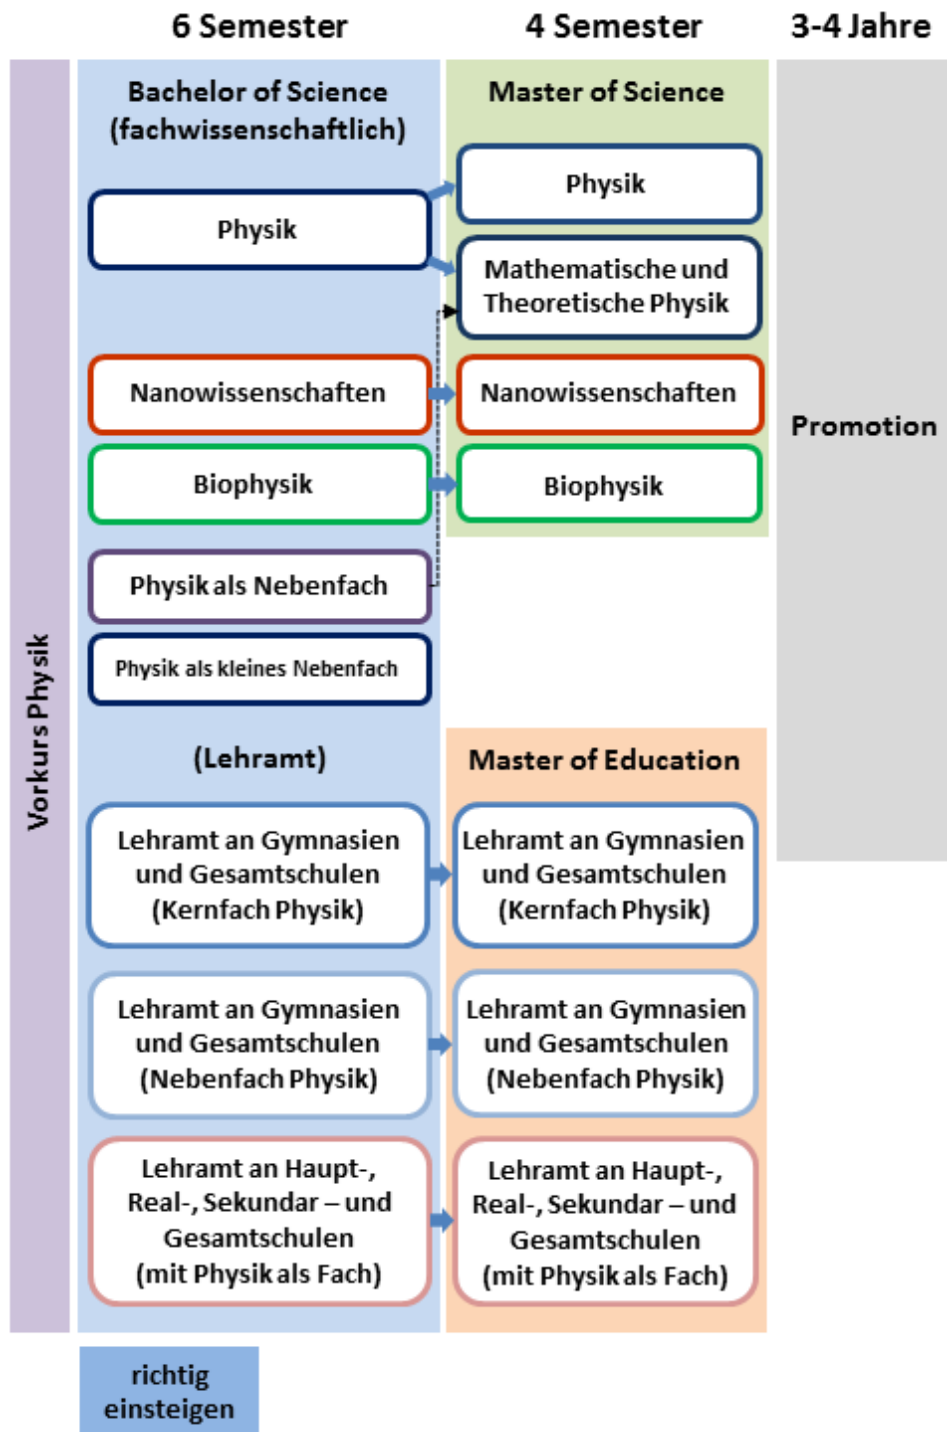

Das Studienangebot der Fakultät für Physik