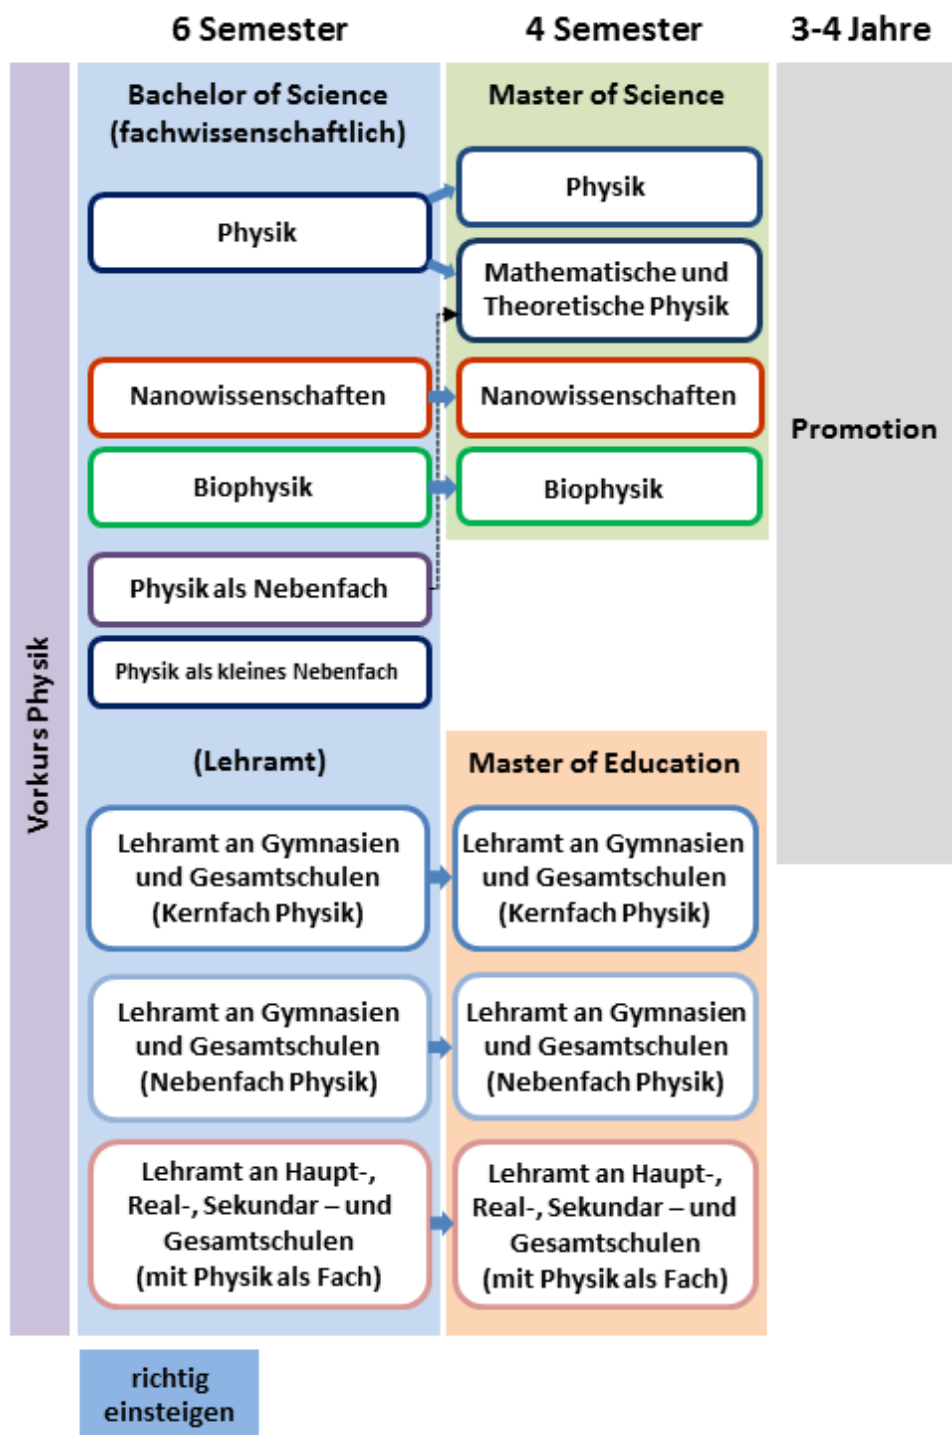

Das Studienangebot der Fakultät für Physik

Für Studieninteressierte

- [Informationen zum Studium und zur Einschreibung an der Universität Bielefeld](#)
- [Studienberatung](#)
- [Bielefeld](#) - Informationen zur Stadt und Region

Für Studienanfänger und Studierende in den ersten Semestern

- **Wichtige Informationen zum Studienbeginn im Sommersemester**
- [Vorkurs Physik](#)
- [Richtig einsteigen ins Physikstudium](#)
- [Fachschaft für Physik](#)
- [Infos zum OWL-Semesterticket und NRW-Ticket](#)