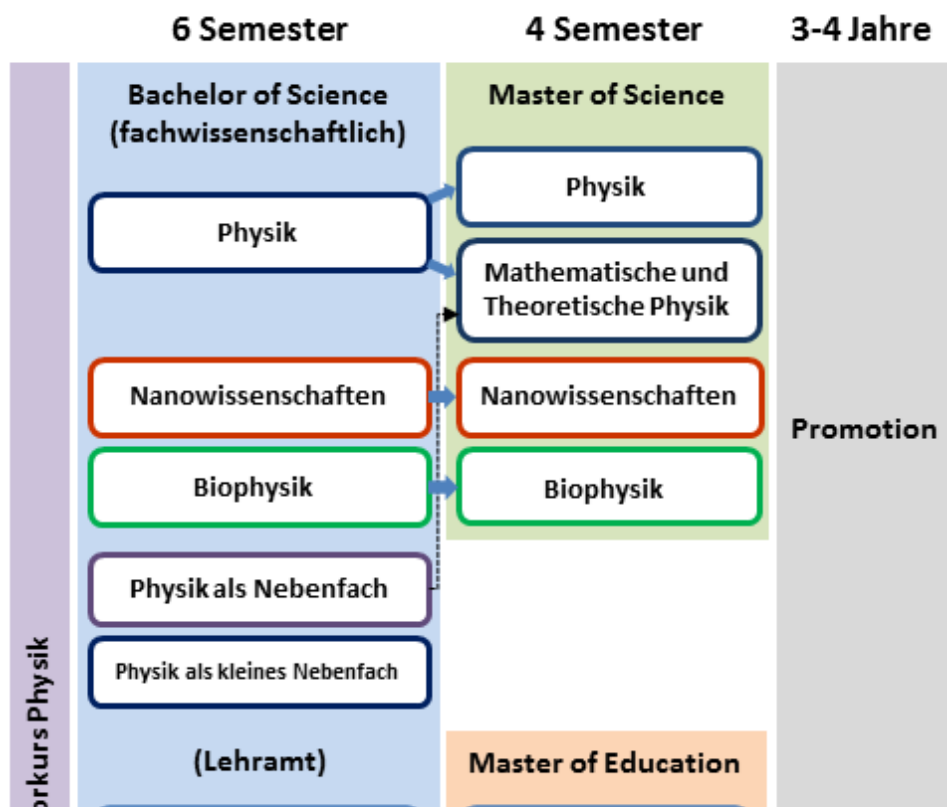

# Informationen zum Physikstudium

UNIVERSITÄT  
BIELEFELD  
Fakultät für Physik

Physik studieren in Bielefeld  
(Flyer)

Informationen zum Physikstudium  
(6 min Video)

## Das Studienangebot der Fakultät für Physik

## Für Studienanfänger und Studierende in den ersten Semestern

---

- **[Wichtige Informationen zum Studienbeginn im Sommersemester](#)**
- [Vorkurs Physik](#)
- [Richtig einsteigen ins Physikstudium](#)
- [Fachschaft für Physik](#)
- [Infos zum OWL-Semesterticket und NRW-Ticket](#)
- [BAföG-Förderung \(Corona-Regelungen\)](#)
- [Bachelor of Science](#)