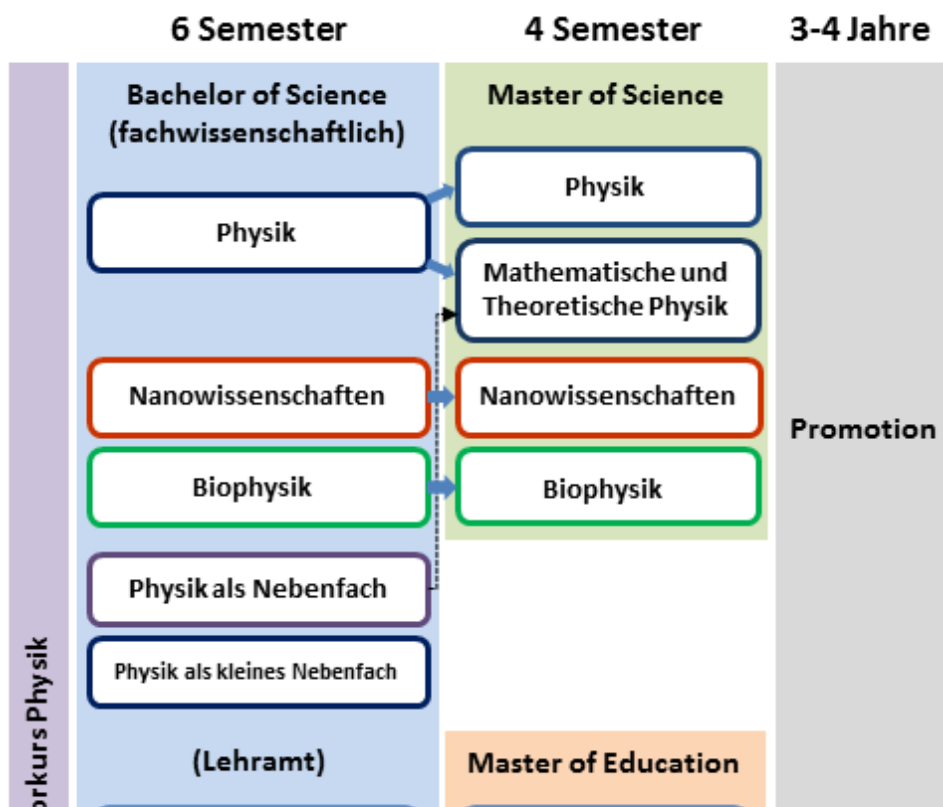

Informationen zum Physikstudium

UNIVERSITÄT
BIELEFELD
Fakultät für Physik

Physik studieren in Bielefeld
(Flyer)

Informationen zum Physikstudium
(6 min Video)

Das Studienangebot der Fakultät für Physik

Für Studieninteressierte

- [Informationen zum Studium und zur Einschreibung an der Universität Bielefeld](#)
- [Studienberatung](#)
- [Bielefeld](#) - Informationen zur Stadt und Region

Für Studienanfänger und Studierende in den ersten Semestern

- **[Wichtige Informationen zum Studienbeginn im Sommersemester](#)**
- [Vorkurs Physik](#)
- [Richtig einsteigen ins Physikstudium](#)
- [Fachschaft für Physik](#)
- [Infos zum OWL-Semesterticket und NRW-Ticket](#)
- [BAföG-Förderung \(Corona-Regelungen\)](#)
- [Bachelor of Science](#)