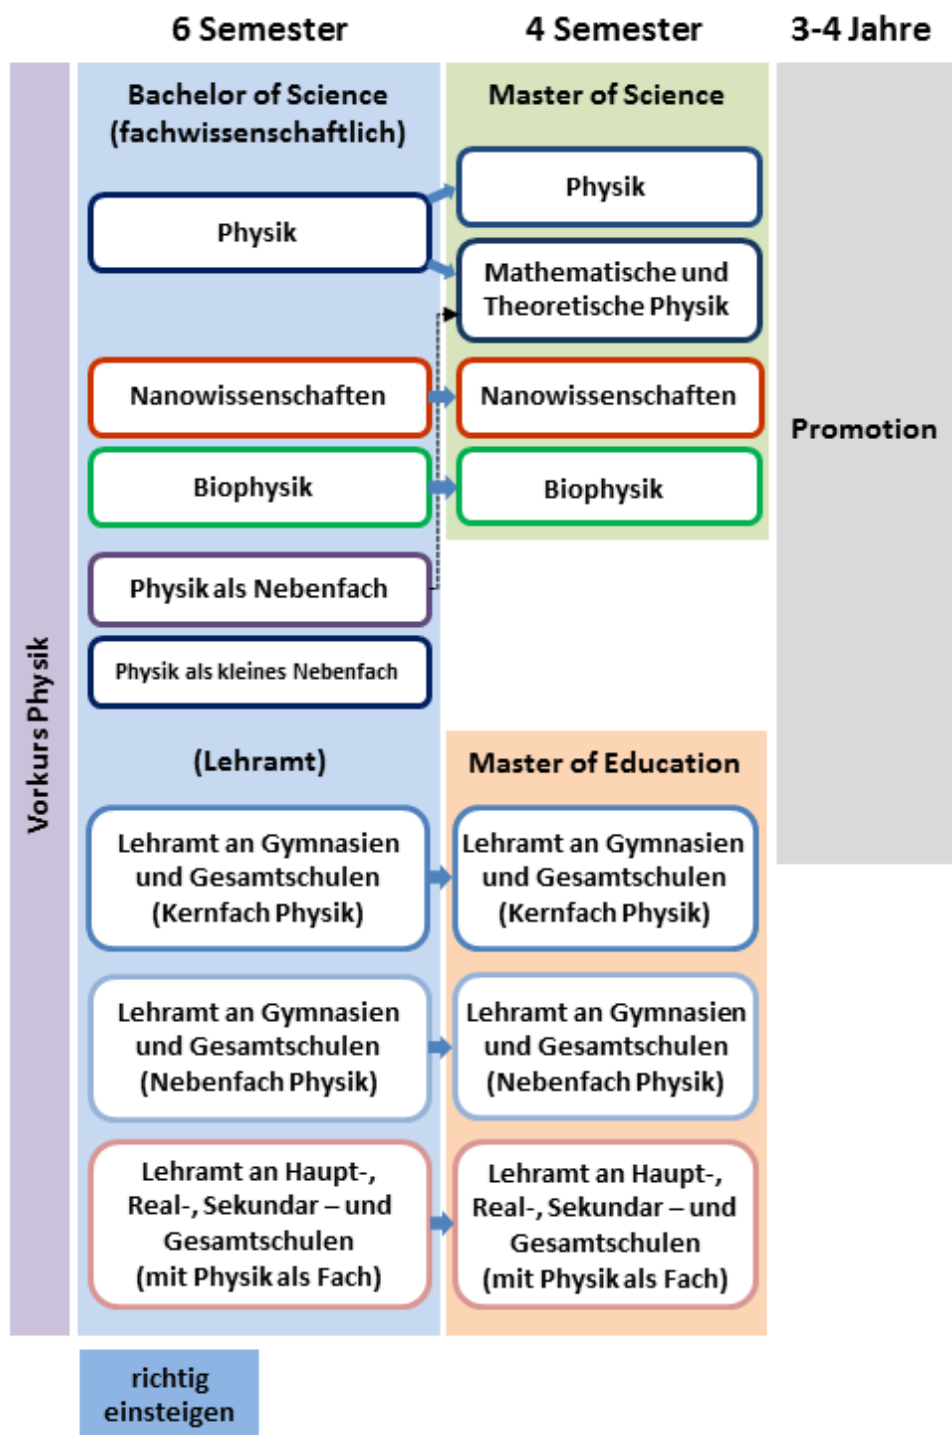

# Das Studienangebot der Fakultät für Physik

## Für Studieninteressierte

- [Informationen zum Studium und zur Einschreibung an der Universität Bielefeld](#)
- [Studienberatung](#)
- [Bielefeld](#) - Informationen zur Stadt und Region

## Für Studienanfänger und Studierende in den ersten Semestern

---

- **Wichtige Informationen zum Studienbeginn im Sommersemester**
- [Vorkurs Physik](#)
- [Richtig einsteigen ins Physikstudium](#)
- [Fachschaft für Physik](#)
- [Infos zum OWL-Semesterticket und NRW-Ticket](#)
  
- [Bachelor of Science](#)