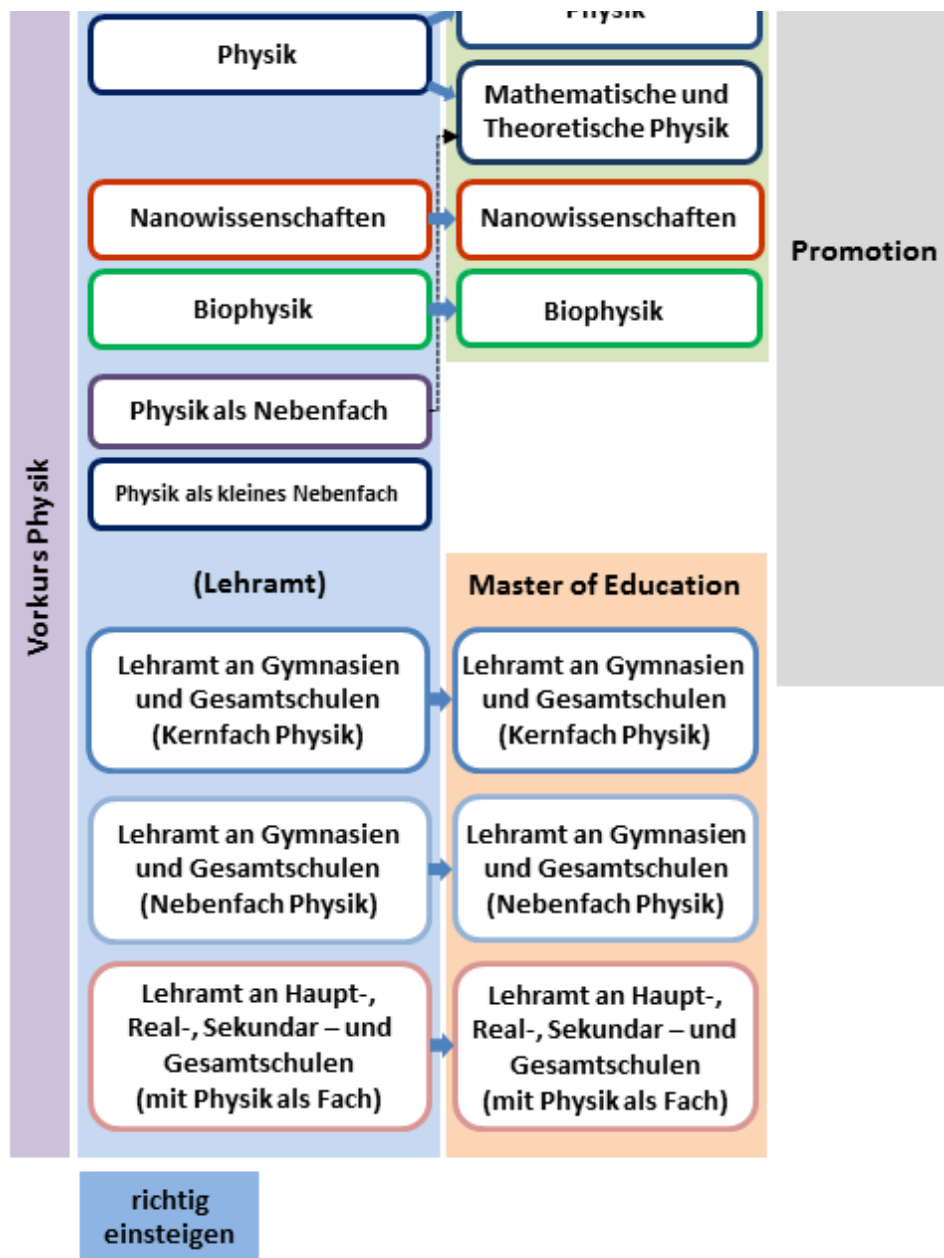

Informationen zum Physikstudium

Physik studieren in Bielefeld (Flyer)

Informationen zum Physikstudium (6min Video)

Ab dem **Wintersemester 2022/23** gibt es einen neuen [Bachelorstudiengang Physik](#), der für **alle neu eingeschriebenen Studierenden** gilt.

Das Studienangebot der Fakultät für Physik

Für Studieninteressierte

- [Informationen zum Studium und zur Einschreibung an der Universität Bielefeld](#)
- [Studienberatung](#)
- [Bielefeld](#) - Informationen zur Stadt und Region

Für Studienanfänger und Studierende in den ersten Semestern

- **[Wichtige Informationen zum Studienbeginn im Sommersemester](#)**
- Vorkurs Physik
- [Richtig einsteigen ins Physikstudium](#)
- [Fachschaft für Physik](#)
-