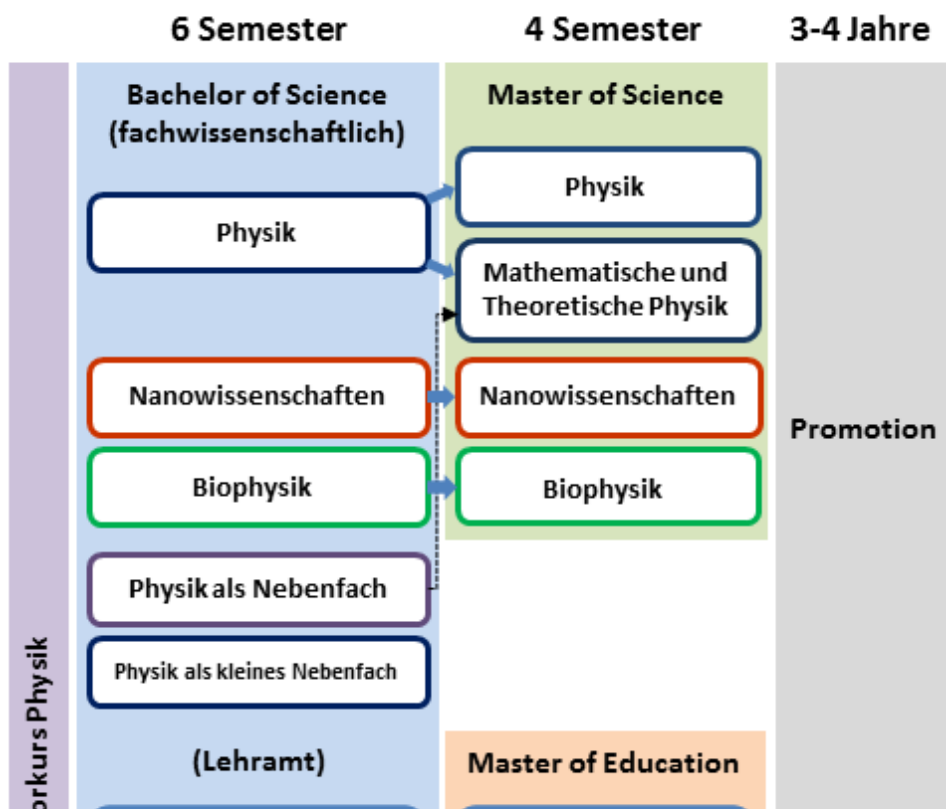

Informationen zum Physikstudium

UNIVERSITÄT
BIELEFELD
Fakultät für Physik

Physik studieren in Bielefeld
(Flyer)

Informationen zum Physikstudium
(6 min Video)

Das Studienangebot der Fakultät für Physik

Für Studieninteressierte

- [Informationen zum Studium und zur Einschreibung an der Universität Bielefeld](#)
- [Studienberatung](#)
- [Bielefeld](#) - Informationen zur Stadt und Region

Für Studienanfänger und Studierende in den ersten Semestern

- **[Wichtige Informationen zum Studienbeginn im Sommersemester](#)**
- [Vorkurs Physik](#)
- [Richtig einsteigen ins Physikstudium](#)
- [Fachschaft für Physik](#)
- [Infos zum OWL-Semesterticket und NRW-Ticket](#)
- [BAföG-Förderung \(Corona-Regelungen\)](#)
- [Bachelor of Science](#)