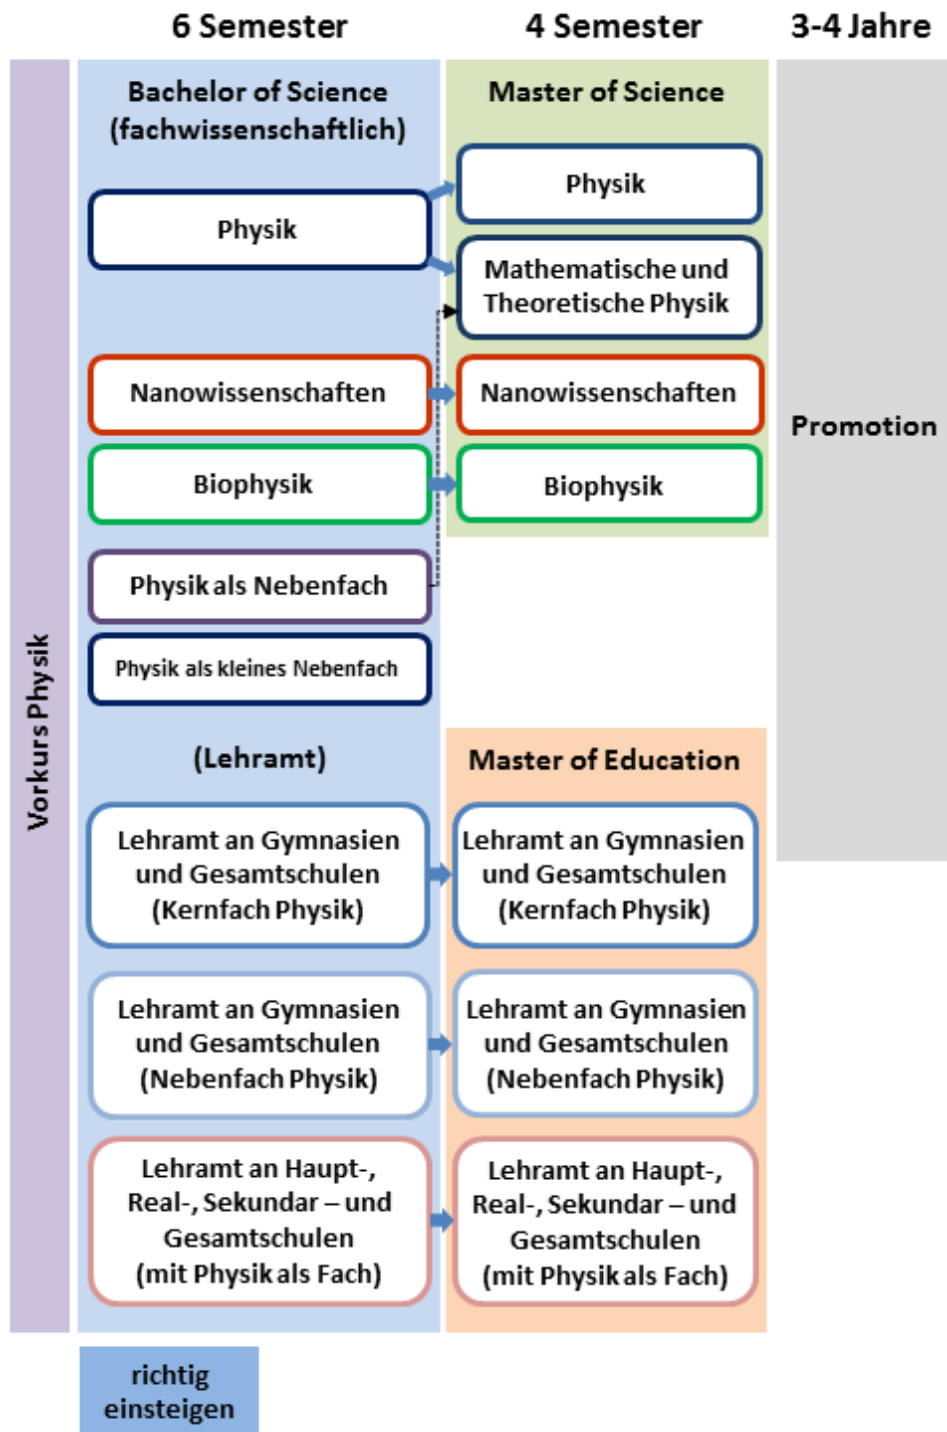

## Das Studienangebot der Fakultät für Physik

Für Studieninteressierte

- [Informationen zum Studium und zur Einschreibung an der Universität Bielefeld](#)
- [Studienberatung](#)
- [Bielefeld](#) - Informationen zur Stadt und Region

## Für Studienanfänger und Studierende in den ersten Semestern

---

- **[Wichtige Informationen zum Studienbeginn im Sommersemester](#)**
- [Vorkurs Physik](#)
- [Richtig einsteigen ins Physikstudium](#)
- [Fachschaft für Physik](#)
  
- [Bachelor of Science](#)

## International

---

- [Study abroad / Erasmus](#)
- [Information for international students](#)
- [Mathematical and Theoretical Physics](#)  
(interdisciplinary two year master program)