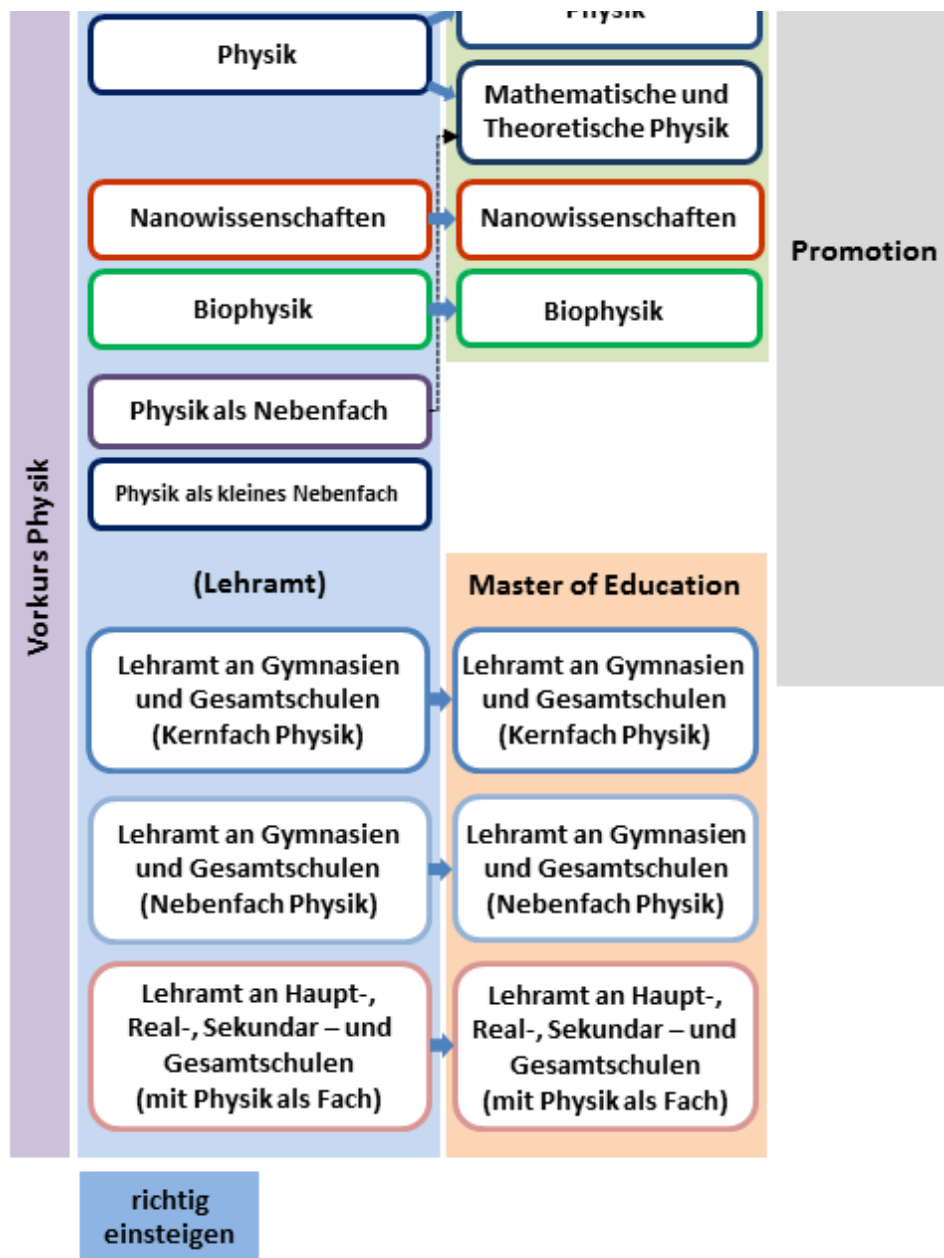

# Informationen zum Physikstudium

---

**UNIVERSITÄT  
BIELEFELD**  
Fakultät für Physik

Physik studieren in Bielefeld (Flyer)

Informationen zum Physikstudium (6min Video)

Ab dem **Wintersemester 2022/23** gibt es einen neuen [Bachelorstudiengang Physik](#), der für **alle neu eingeschriebenen Studierenden** gilt.

## Das Studienangebot der Fakultät für Physik

---

## Für Studieninteressierte

---

- [Informationen zum Studium und zur Einschreibung an der Universität Bielefeld](#)
- [Studienberatung](#)
- [Bielefeld](#) - Informationen zur Stadt und Region