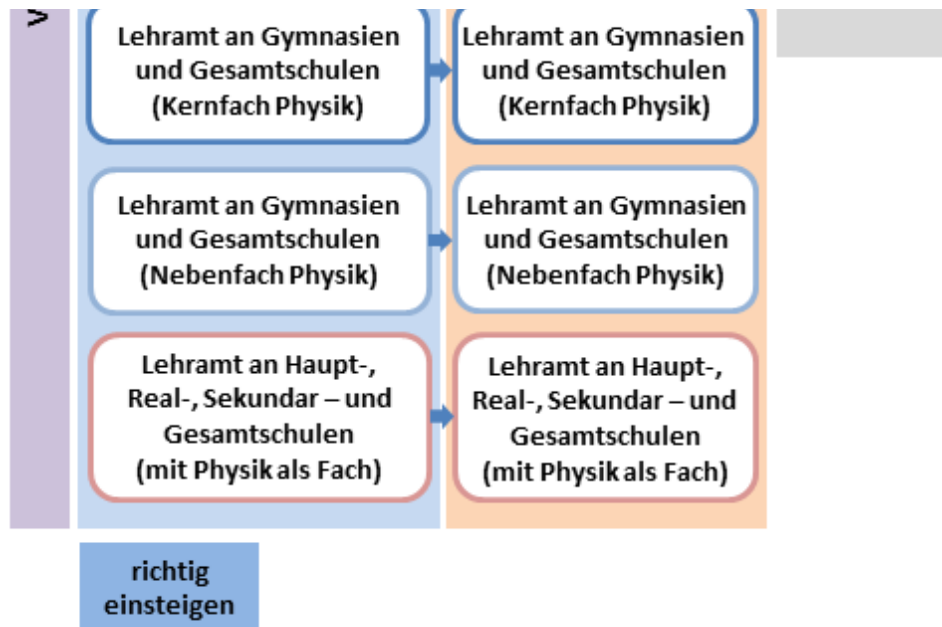

Informationen zum Physikstudium

UNIVERSITÄT
BIELEFELD
Fakultät für Physik

Physik studieren in Bielefeld
(Flyer)

Informationen zum Physikstudium
(6 min Video)

Das Studienangebot der Fakultät für Physik

Für Studieninteressierte

- [Informationen zum Studium und zur Einschreibung an der Universität Bielefeld](#)
- [Studienberatung](#)
- [Bielefeld](#) - Informationen zur Stadt und Region

Für Studienanfänger und Studierende in den ersten Semestern

- **[Wichtige Informationen zum Studienbeginn im Sommersemester](#)**
- [Vorkurs Physik](#)
- [Richtig einsteigen ins Physikstudium](#)
- [Fachschaft für Physik](#)
- [Infos zum OWL-Semesterticket und NRW-Ticket](#)
- [BAföG-Förderung \(Corona-Regelungen\)](#)
- [Bachelor of Science](#)