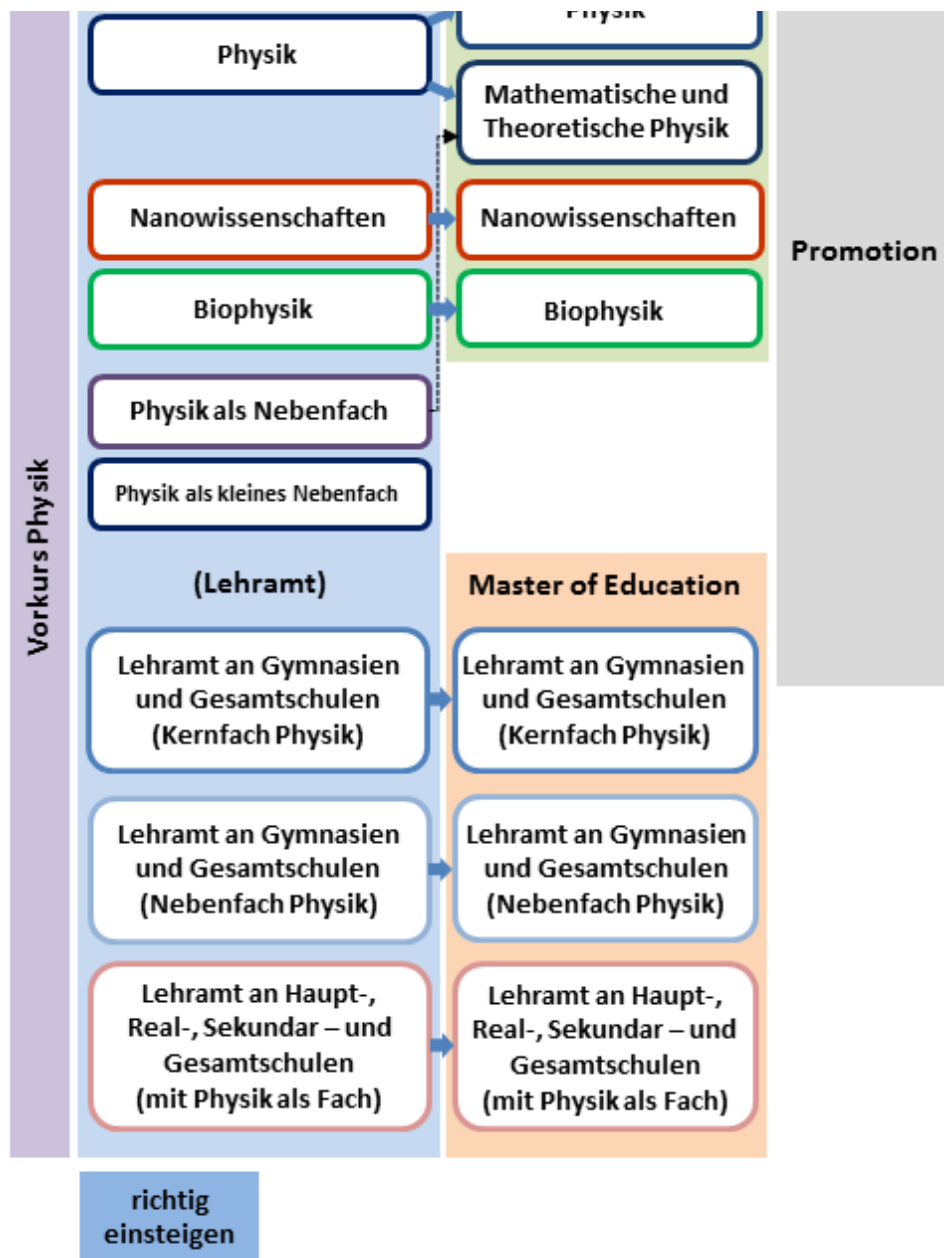

# Informationen zum Physikstudium

---

Physik studieren in Bielefeld (Flyer)

Informationen zum Physikstudium (6min Video)

Ab dem **Wintersemester 2022/23** gibt es einen neuen [Bachelorstudiengang Physik](#), der für **alle neu eingeschriebenen Studierenden** gilt.

## Das Studienangebot der Fakultät für Physik

---

## Für Studieninteressierte

---

- [Informationen zum Studium und zur Einschreibung an der Universität Bielefeld](#)
- [Studienberatung](#)
- [Bielefeld](#) - Informationen zur Stadt und Region