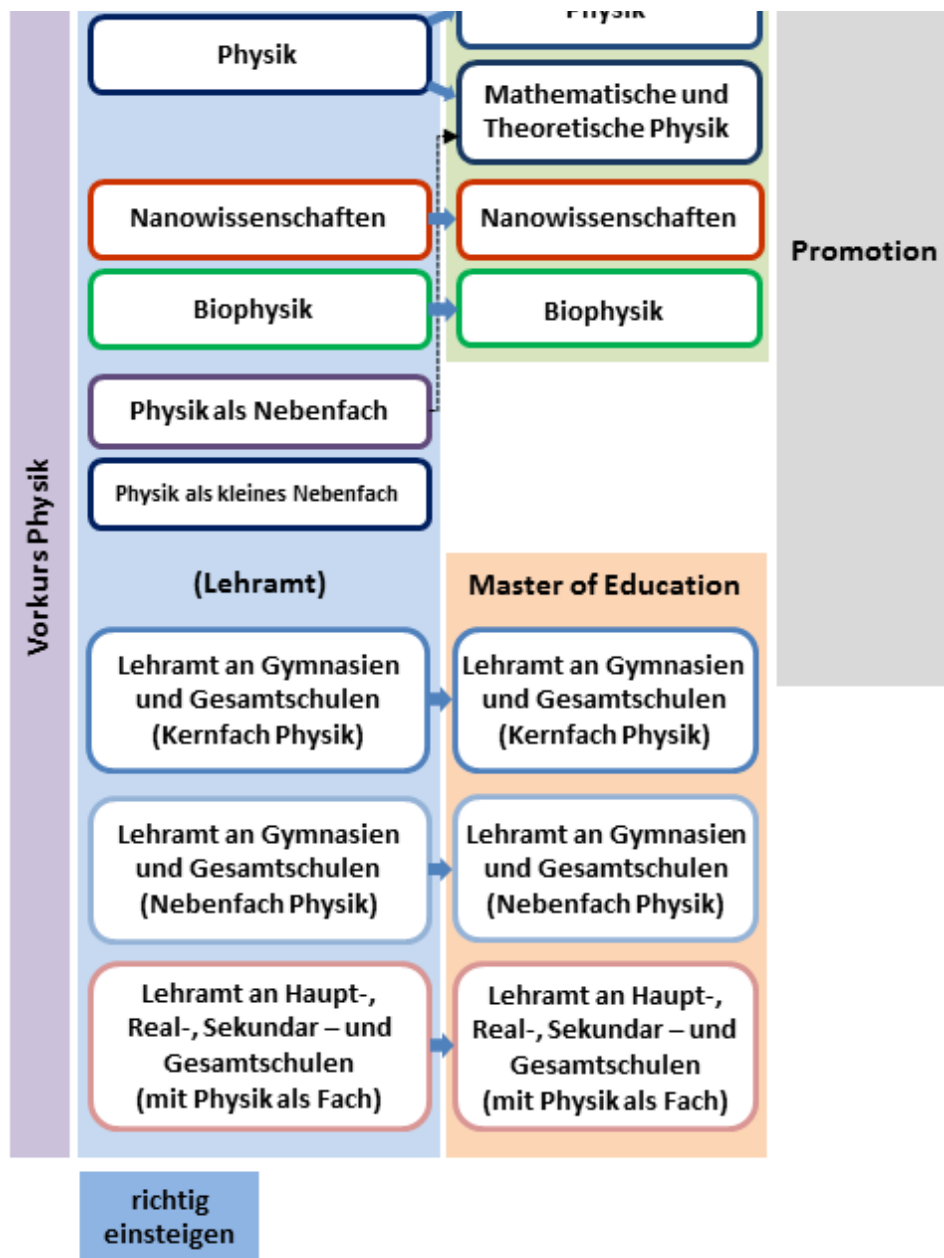

Informationen zum Physikstudium

**UNIVERSITÄT
BIELEFELD**
Fakultät für Physik

Physik studieren in Bielefeld (Flyer)

Informationen zum Physikstudium (6min Video)

Ab dem **Wintersemester 2022/23** gibt es einen neuen [Bachelorstudiengang Physik](#), der für **alle neu eingeschriebenen Studierenden** gilt.

Das Studienangebot der Fakultät für Physik

Für Studieninteressierte

- [Informationen zum Studium und zur Einschreibung an der Universität Bielefeld](#)
- [Studienberatung](#)
- [Bielefeld](#) - Informationen zur Stadt und Region

Für Studienanfänger und Studierende in den ersten Semestern

- **[Wichtige Informationen zum Studienbeginn im Sommersemester](#)**
- Vorkurs Physik
- [Richtig einsteigen ins Physikstudium](#)
- [Fachschaft für Physik](#)
-