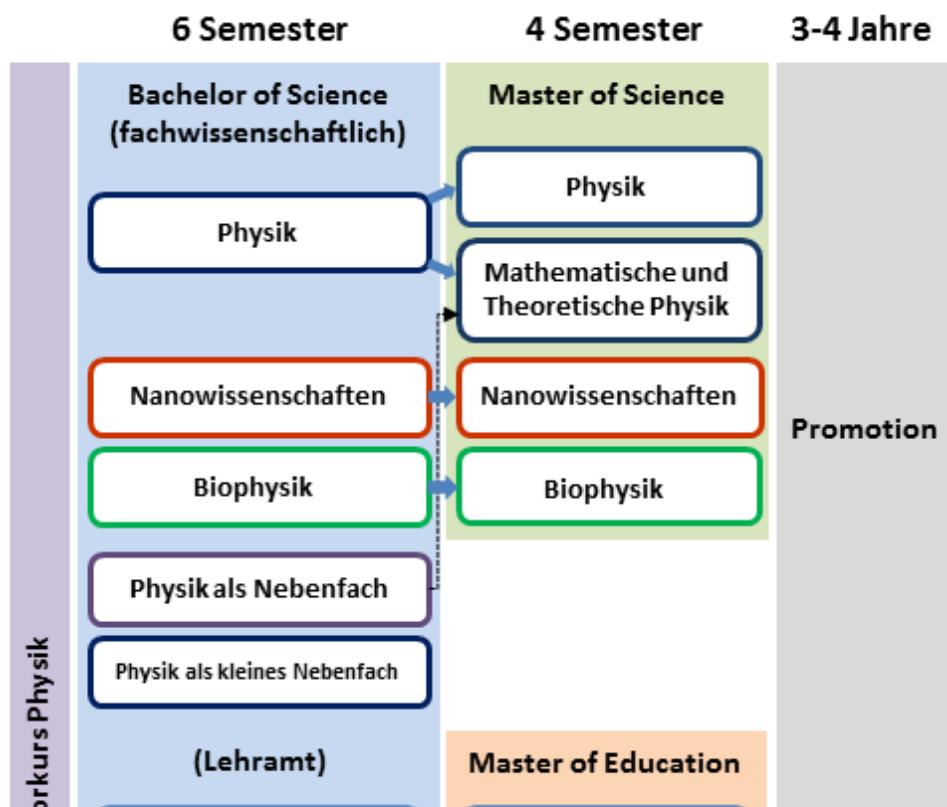

Informationen zum Physikstudium

UNIVERSITÄT
BIELEFELD
Fakultät für Physik

Physik studieren in Bielefeld
(Flyer)

Informationen zum Physikstudium
(6 min Video)

Das Studienangebot der Fakultät für Physik

Für Studieninteressierte

- [Informationen zum Studium und zur Einschreibung an der Universität Bielefeld](#)
- [Studienberatung](#)
- [Bielefeld](#) - Informationen zur Stadt und Region

Für Studienanfänger und Studierende in den ersten Semestern

- **[Wichtige Informationen zum Studienbeginn im Sommersemester](#)**
- [Vorkurs Physik](#)
- [Richtig einsteigen ins Physikstudium](#)
- [Fachschaft für Physik](#)
- [Infos zum OWL-Semesterticket und NRW-Ticket](#)
- [BAföG-Förderung \(Corona-Regelungen\)](#)
- [Bachelor of Science](#)