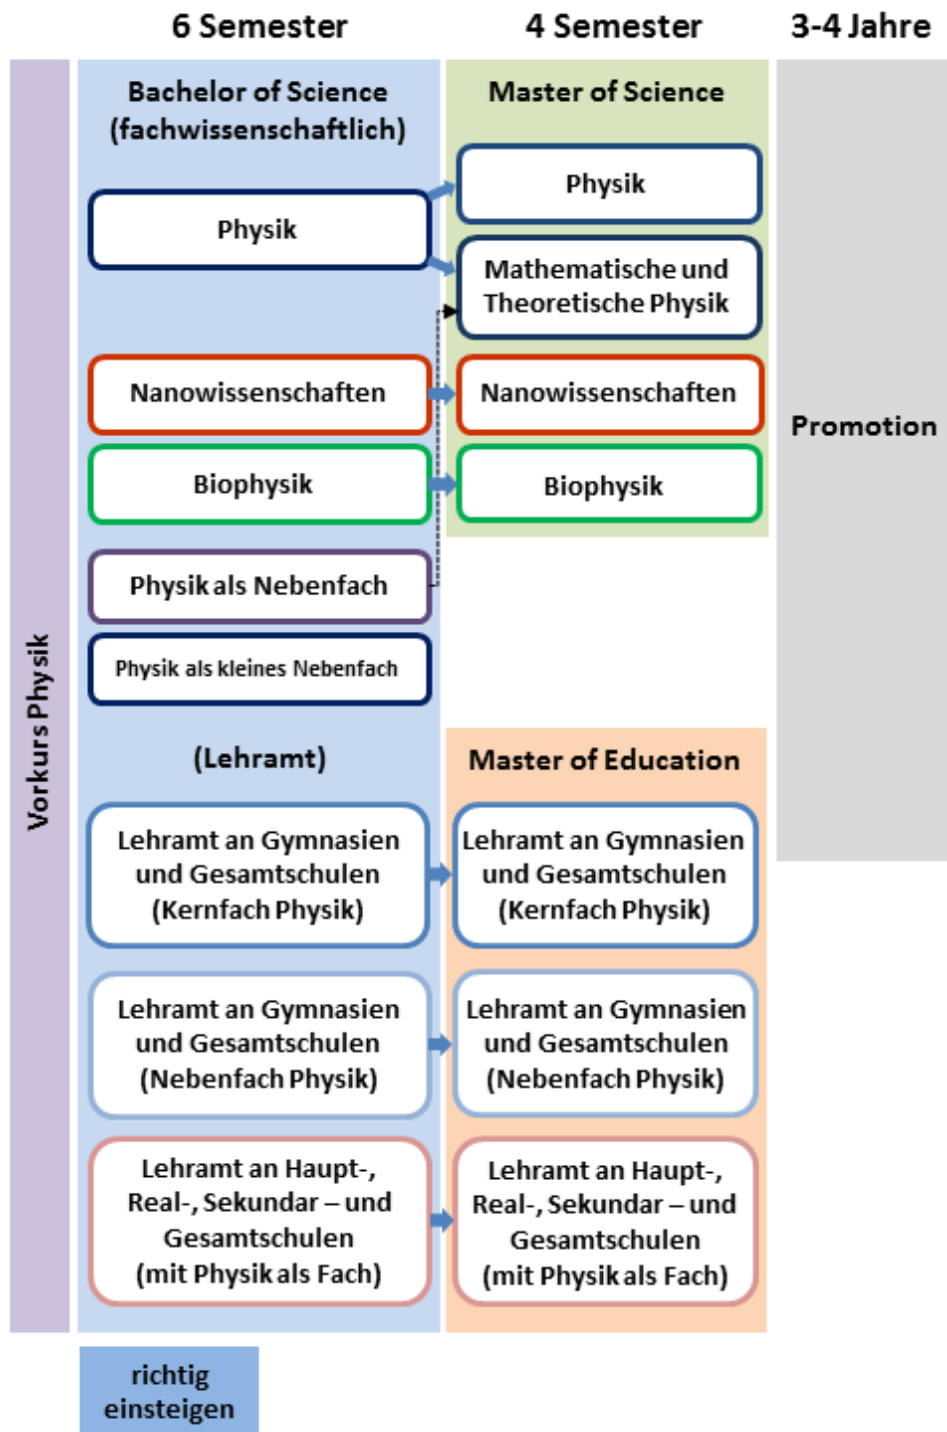

Das Studienangebot der Fakultät für Physik

Für Studieninteressierte